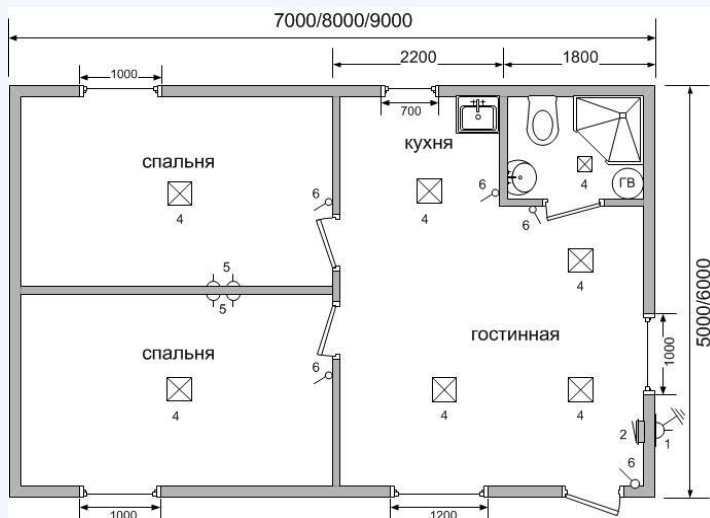

[gefestmodul.com.ua](http://gefestmodul.com.ua)

[gefestmodul@gmail.com](mailto:gefestmodul@gmail.com)

Размеры (мм)	Класс	Код	Цена
6000x5000x2500	Стандарт	DDc65M4	108215
	Премиум	DDp65M4	119255
7000x5000x2500	Стандарт	DDc75M4	119025
	Премиум	DDp75M4	130985
8000x5000x2500	Стандарт	DDc85M4	130525
	Премиум	DDp85M4	144095
9000x5000x2500	Стандарт	DDc95M4	141795
	Премиум	DDp95M4	156745
6000x6000x2500	Стандарт	DDc66M4	118565
	Премиум	DDp66M4	129145
7000x6000x2500	Стандарт	DDc76M4	132365
	Премиум	DDp76M4	145475
8000x6000x2500	Стандарт	DDc86M4	145245
	Премиум	DDp86M4	159505
9000x6000x2500	Стандарт	DDc96M4	157895
	Премиум	DDp96M4	174685

[gefestmodul.com.ua](http://gefestmodul.com.ua)

[gefestmodul@gmail.com](mailto:gefestmodul@gmail.com)

Размеры (мм)	Класс	Код	Цена
8000х5000х2500	Стандарт	DDc85M5	131675
	Премиум	DDp85M5	145245
9000х5000х2500	Стандарт	DDc95M5	142945
	Премиум	DDp95M5	157895
8000х6000х2500	Стандарт	DDc86M5	146395
	Премиум	DDp86M5	160655
9000х6000х2500	Стандарт	DDc96M5	159045
	Премиум	DDp96M5	175835