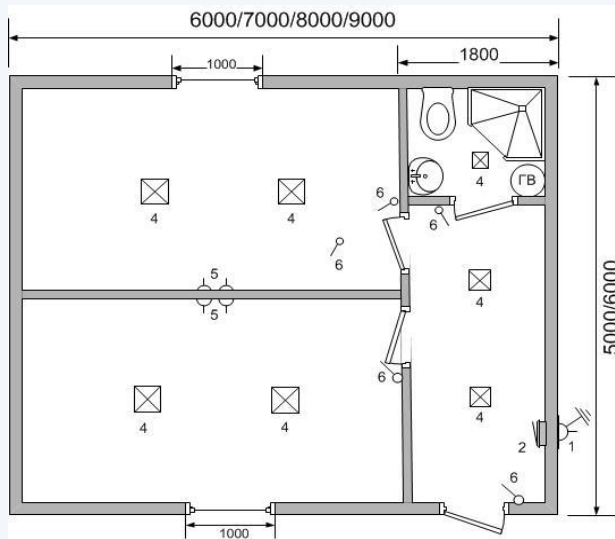

[gefestmodul.com.ua](http://gefestmodul.com.ua)

[gefestmodul@gmail.com](mailto:gefestmodul@gmail.com)

Размеры (мм)	Класс	Код	Цена
6000x5000x2500	Стандарт	DDc65M	102465
	Премиум	DDp65M	113505
7000x5000x2500	Стандарт	DDc75M	113275
	Премиум	DDp75M	125235
8000x5000x2500	Стандарт	DDc85M	124775
	Премиум	DDp85M	138345
9000x5000x2500	Стандарт	DDc95M	136045
	Премиум	DDp95M	150995
6000x6000x2500	Стандарт	DDc66M	112815
	Премиум	DDp66M	123395
7000x6000x2500	Стандарт	DDc76M	126615
	Премиум	DDp76M	139725
8000x6000x2500	Стандарт	DDc86M	139495
	Премиум	DDp86M	153755
9000x6000x2500	Стандарт	DDc96M	152145
	Премиум	DDp96M	168935

[gefestmodul.com.ua](http://gefestmodul.com.ua)

[gefestmodul@gmail.com](mailto:gefestmodul@gmail.com)

Размеры (мм)	Класс	Код	Цена
6000x5000x2500	Стандарт	DDc65M3	104765
	Премиум	DDp65M3	115805
7000x5000x2500	Стандарт	DDc75M3	115575
	Премиум	DDp75M3	127535
8000x5000x2500	Стандарт	DDc85M3	127075
	Премиум	DDp85M3	140645
9000x5000x2500	Стандарт	DDc95M3	138345
	Премиум	DDp95M3	153295
6000x6000x2500	Стандарт	DDc66M3	115115
	Премиум	DDp66M3	125695
7000x6000x2500	Стандарт	DDc76M3	128915
	Премиум	DDp76M3	142025
8000x6000x2500	Стандарт	DDc86M3	141795
	Премиум	DDp86M3	156055
9000x6000x2500	Стандарт	DDc96M3	154445
	Премиум	DDp96M3	171235