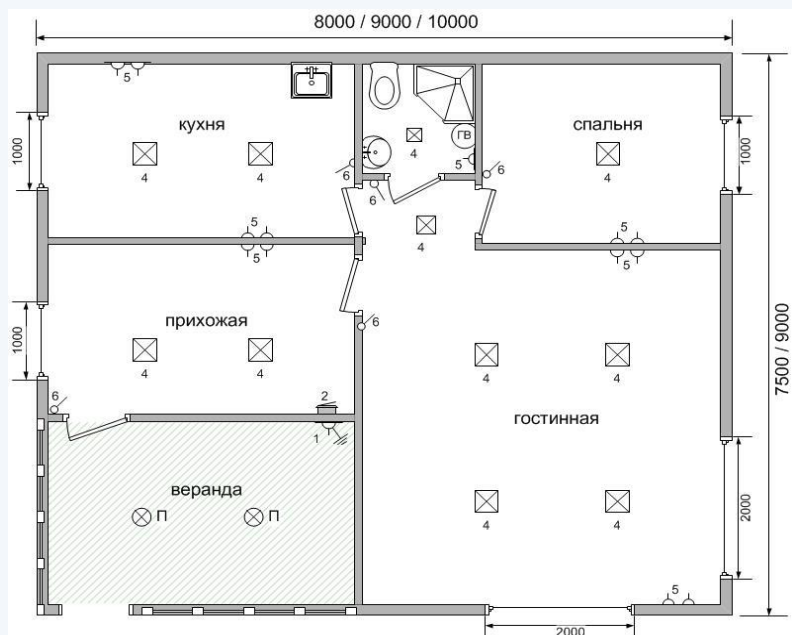

[gefestmodul.com.ua](http://gefestmodul.com.ua)

[gefestmodul@gmail.com](mailto:gefestmodul@gmail.com)

Размеры (мм)	Класс	Код	Цена
<b>7000x5000x2500</b>	Стандарт	DDc75M6	122475
	Премиум	DDp75M6	134435
<b>8000x5000x2500</b>	Стандарт	DDc85M6	133975
	Премиум	DDp85M6	147545
<b>9000x5000x2500</b>	Стандарт	DDc95M6	145245
	Премиум	DDp95M6	160195
<b>7000x6000x2500</b>	Стандарт	DDc76M6	135815
	Премиум	DDp76M6	148925
<b>8000x6000x2500</b>	Стандарт	DDc86M6	148695
	Премиум	DDp86M6	162955
<b>9000x6000x2500</b>	Стандарт	DDc96M6	161345
	Премиум	DDp96M6	178135

[gefestmodul.com.ua](http://gefestmodul.com.ua)

[gefestmodul@gmail.com](mailto:gefestmodul@gmail.com)

Размеры (мм)	Класс	Код	Цена
8000x7500x2500	Стандарт	DDc87M7	179975
	Премиум	DDp87M7	193545
9000x7500x2500	Стандарт	DDc87M7	196995
	Премиум	DDp87M7	211945
10000x7500x2500	Стандарт	DDc07M7	213900
	Премиум	DDp07M7	230000
8000x9000x2500	Стандарт	DDc89M7	202745
	Премиум	DDp89M7	217005
9000x9000x2500	Стандарт	DDc99M7	222295
	Премиум	DDp99M7	239085
10000x9000x2500	Стандарт	DDc09M7	241500
	Премиум	DDp09M7	261050