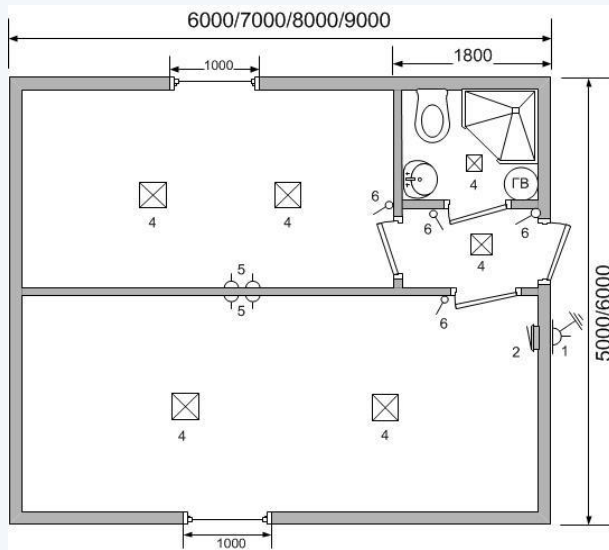

[gefestmodul.com.ua](http://gefestmodul.com.ua)

[gefestmodul@gmail.com](mailto:gefestmodul@gmail.com)

Размеры (мм)	Класс	Код	Цена
6000x5000x2500	Стандарт	DDc65M2	102465
	Премиум	DDp65M2	113505
7000x5000x2500	Стандарт	DDc75M2	113275
	Премиум	DDp75M2	125235
8000x5000x2500	Стандарт	DDc85M2	124775
	Премиум	DDp85M2	138345
9000x5000x2500	Стандарт	DDc95M2	136045
	Премиум	DDp95M2	150995
6000x6000x2500	Стандарт	DDc66M2	112815
	Премиум	DDp66M2	123395
7000x6000x2500	Стандарт	DDc76M2	126615
	Премиум	DDp76M2	139725
8000x6000x2500	Стандарт	DDc86M2	139495
	Премиум	DDp86M2	153755
9000x6000x2500	Стандарт	DDc96M2	152145
	Премиум	DDp96M2	168935