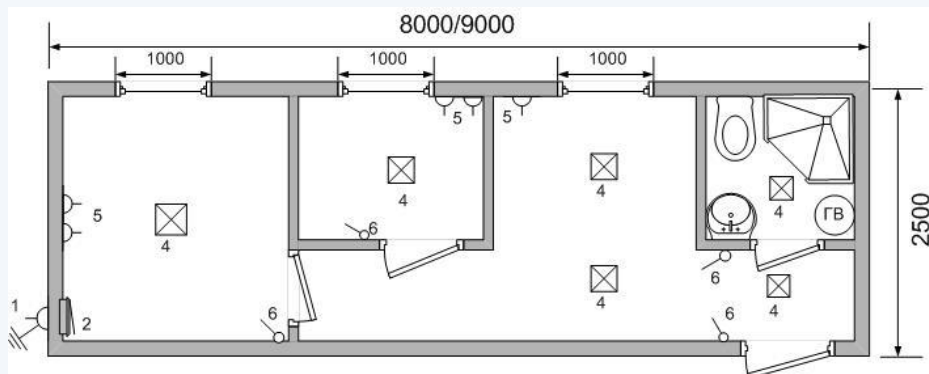

Размеры (мм)	Класс	Код	Цена
	Эконом	DDe85	78430
8000x2500x2500	Стандарт	DDc85	80270
	Премиум	DDp85	87055
	Эконом	DDe95	84065
9000x2500 x2500	Стандарт	DDc95	86135
	Премиум	DDp95	93610

gefestmodul.com.ua

gefestmodul@gmail.com