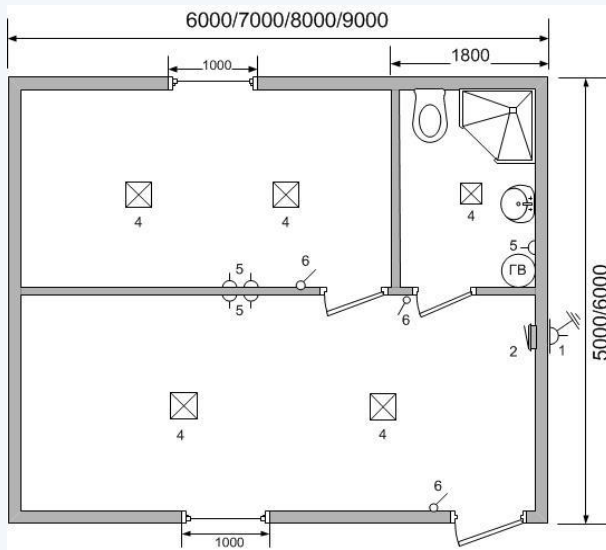

[gefestmodul.com.ua](http://gefestmodul.com.ua)

[gefestmodul@gmail.com](mailto:gefestmodul@gmail.com)

Размеры (мм)	Класс	Код	Цена
6000x5000x2500	Стандарт	DDc65M2	102465
	Премиум	DDp65M2	113505
7000x5000x2500	Стандарт	DDc75M2	113275
	Премиум	DDp75M2	125235
8000x5000x2500	Стандарт	DDc85M2	124775
	Премиум	DDp85M2	138345
9000x5000x2500	Стандарт	DDc95M2	136045
	Премиум	DDp95M2	150995
6000x6000x2500	Стандарт	DDc66M2	112815
	Премиум	DDp66M2	123395
7000x6000x2500	Стандарт	DDc76M2	126615
	Премиум	DDp76M2	139725
8000x6000x2500	Стандарт	DDc86M2	139495
	Премиум	DDp86M2	153755
9000x6000x2500	Стандарт	DDc96M2	152145
	Премиум	DDp96M2	168935

[gefestmodul.com.ua](http://gefestmodul.com.ua)

[gefestmodul@gmail.com](mailto:gefestmodul@gmail.com)

Размеры (мм)	Класс	Код	Цена
6000x5000x2500	Стандарт	DDc65M	102465
	Премиум	DDp65M	113505
7000x5000x2500	Стандарт	DDc75M	113275
	Премиум	DDp75M	125235
8000x5000x2500	Стандарт	DDc85M	124775
	Премиум	DDp85M	138345
9000x5000x2500	Стандарт	DDc95M	136045
	Премиум	DDp95M	150995
6000x6000x2500	Стандарт	DDc66M	112815
	Премиум	DDp66M	123395
7000x6000x2500	Стандарт	DDc76M	126615
	Премиум	DDp76M	139725
8000x6000x2500	Стандарт	DDc86M	139495
	Премиум	DDp86M	153755
9000x6000x2500	Стандарт	DDc96M	152145
	Премиум	DDp96M	168935