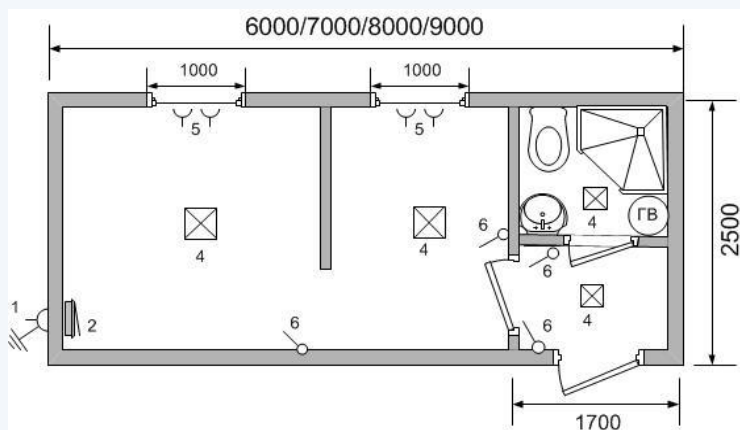

Размеры (мм)	Класс	Код	Цена
	Эконом	DDe64	60835
6000x2500x2500	Стандарт	DDc64	61985
	Премиум	DDp64	67505
	Эконом	DDe74	66125
7000x2500x2500	Стандарт	DDc74	67620
	Премиум	DDp74	73600
	Эконом	DDe84	71760
8000x2500x2500	Стандарт	DDc84	73600
	Премиум	DDp84	80385
	Эконом	DDe94	77395
9000x2500 x2500	Стандарт	DDc94	79465
	Премиум	DDp94	86940

gefestmodul.com.ua

gefestmodul@gmail.com