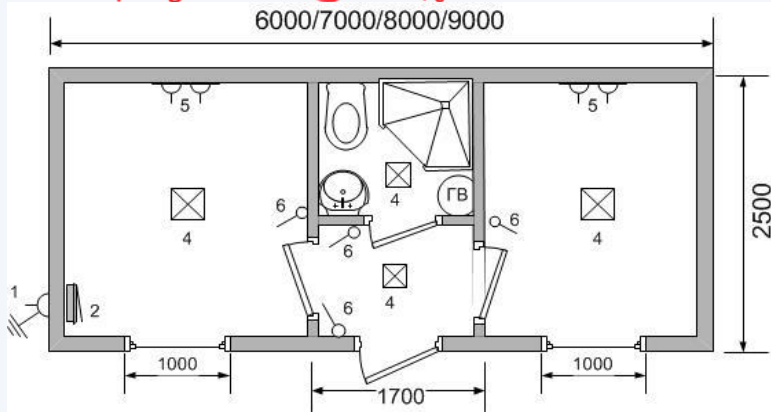

Размеры (мм)	Класс	Код	Цена
	Эконом	DDe63	61985
6000x2500x2500	Стандарт	DDc63	63135
	Премиум	DDp63	68655
	Эконом	DDe73	67275
7000x2500x2500	Стандарт	DDc73	68770
	Премиум	DDp73	74750
	Эконом	DDe83	72910
8000x2500x2500	Стандарт	DDc83	74750
	Премиум	DDp83	81535
	Эконом	DDe93	78545
9000x2500 x2500	Стандарт	DDc93	80615
	Премиум	DDp93	88090

gefestmodul.com.ua

gefestmodul@gmail.com