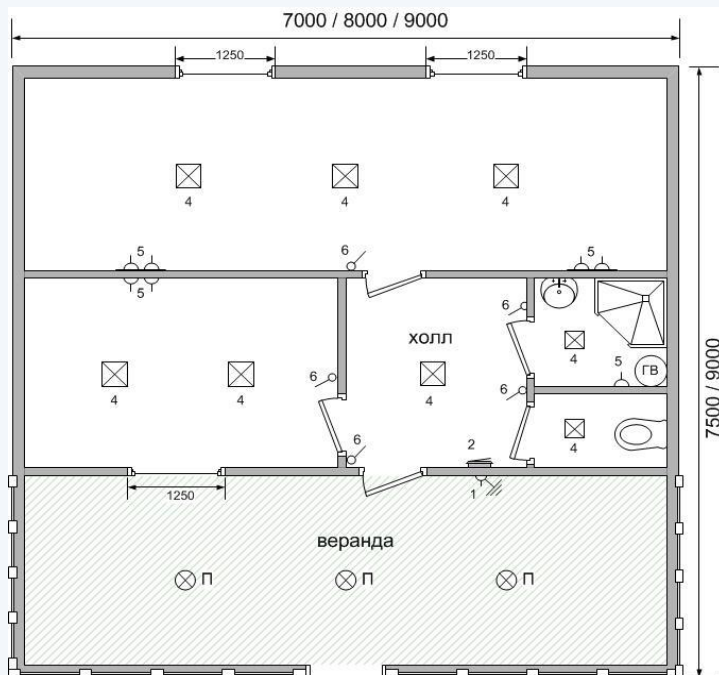

[gefestmodul.com.ua](http://gefestmodul.com.ua)

[gefestmodul@gmail.com](mailto:gefestmodul@gmail.com)

Размеры (мм)	Класс	Код	Цена
8000x7500x2500	Стандарт	DDc87M8	181355
	Премиум	DDp87M8	194925
9000x7500x2500	Стандарт	DDc97M8	198835
	Премиум	DDp97M8	213785
10000x7500x2500	Стандарт	DDc07M8	216200
	Премиум	DDp07M8	232300
8000x9000x2500	Стандарт	DDc89M8	204125
	Премиум	DDp89M8	218385
9000x9000x2500	Стандарт	DDc99M8	224135
	Премиум	DDp99M8	240925
10000x9000x2500	Стандарт	DDc09M8	243800
	Премиум	DDp09M8	263350

[gefestmodul.com.ua](http://gefestmodul.com.ua)

[gefestmodul@gmail.com](mailto:gefestmodul@gmail.com)

Размеры (мм)	Класс	Код	Цена
7000x7500x2500	Стандарт	DDc77M9	143175
	Премиум	DDp77M9	155135
8000x7500x2500	Стандарт	DDc87M9	158125
	Премиум	DDp87M9	171695
9000x7500x2500	Стандарт	DDc97M9	172845
	Премиум	DDp97M9	187795
7000x9000x2500	Стандарт	DDc79M9	161115
	Премиум	DDp79M9	174225
8000x9000x2500	Стандарт	DDc89M9	177445
	Премиум	DDp89M9	191705
9000x9000x2500	Стандарт	DDc99M9	194120
	Премиум	DDp99M9	210910