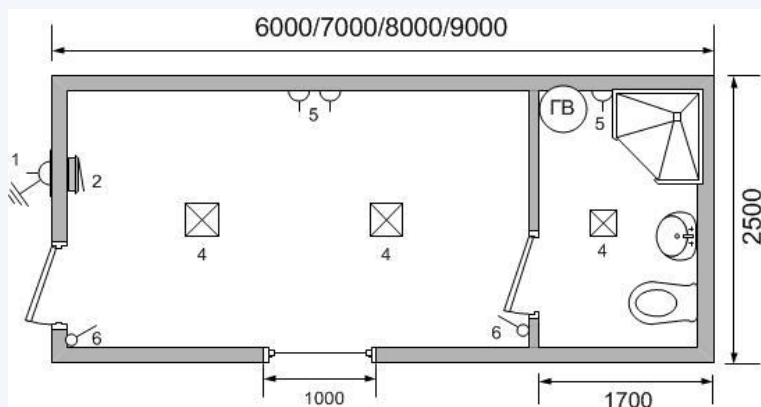

## ДАЧНЫЕ ДОМИКИ:

Размеры (мм)	Класс	Код	Цена
	Эконом	DDe6	54625
<b>6000x2500x2500</b>	Стандарт	DDc6	55775
	Премиум	DDp6	61295
	Эконом	DDe7	59915
<b>7000x2500x2500</b>	Стандарт	DDc7	61410
	Премиум	DDp7	67390
	Эконом	DDe8	65550
<b>8000x2500x2500</b>	Стандарт	DDc8	67390
	Премиум	DDp8	74175
	Эконом	DDe9	71185
<b>9000x2500 x2500</b>	Стандарт	DDc9	73255
	Премиум	DDp9	80730

[gefestmodul.com.ua](http://gefestmodul.com.ua)

[gefestmodul@gmail.com](mailto:gefestmodul@gmail.com)

Размеры (мм)	Класс	Код	Цена
	Эконом	DDe62	56925
<b>6000x2500x2500</b>	Стандарт	DDc62	58075
	Премиум	DDp62	63595
	Эконом	DDe72	62215
<b>7000x2500x2500</b>	Стандарт	DDc72	63710
	Премиум	DDp72	69690
	Эконом	DDe82	67850
<b>8000x2500x2500</b>	Стандарт	DDc82	69690
	Премиум	DDp82	76475
	Эконом	DDe92	73485
<b>9000x2500 x2500</b>	Стандарт	DDc92	75555
	Премиум	DDp92	83030

[gefestmodul.com.ua](http://gefestmodul.com.ua)

[gefestmodul@gmail.com](mailto:gefestmodul@gmail.com)

Размеры (мм)	Класс	Код	Цена
6000x5000x2500	Стандарт	DDc65M2	102465
	Премиум	DDp65M2	113505
7000x5000x2500	Стандарт	DDc75M2	113275
	Премиум	DDp75M2	125235
8000x5000x2500	Стандарт	DDc85M2	124775
	Премиум	DDp85M2	138345
9000x5000x2500	Стандарт	DDc95M2	136045
	Премиум	DDp95M2	150995
6000x6000x2500	Стандарт	DDc66M2	112815
	Премиум	DDp66M2	123395
7000x6000x2500	Стандарт	DDc76M2	126615
	Премиум	DDp76M2	139725
8000x6000x2500	Стандарт	DDc86M2	139495
	Премиум	DDp86M2	153755
9000x6000x2500	Стандарт	DDc96M2	152145
	Премиум	DDp96M2	168935

[gefestmodul.com.ua](http://gefestmodul.com.ua)

[gefestmodul@gmail.com](mailto:gefestmodul@gmail.com)

Размеры (мм)	Класс	Код	Цена
7000x7500x2500	Стандарт	DDc77M9	143175
	Премиум	DDp77M9	155135
8000x7500x2500	Стандарт	DDc87M9	158125
	Премиум	DDp87M9	171695
9000x7500x2500	Стандарт	DDc97M9	172845
	Премиум	DDp97M9	187795
7000x9000x2500	Стандарт	DDc79M9	161115
	Премиум	DDp79M9	174225
8000x9000x2500	Стандарт	DDc89M9	177445
	Премиум	DDp89M9	191705
9000x9000x2500	Стандарт	DDc99M9	194120
	Премиум	DDp99M9	210910