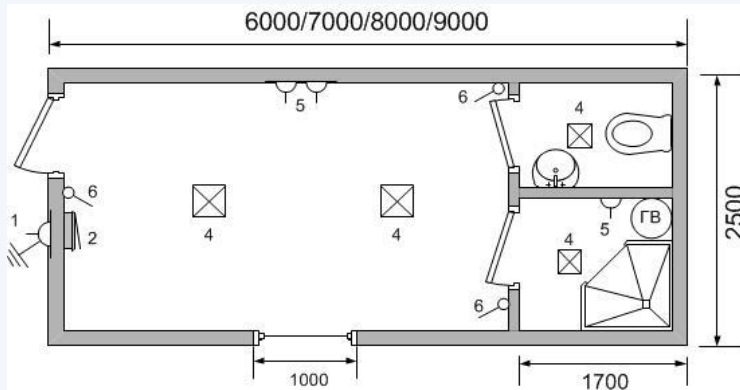

## ДАЧНЫЕ ДОМИКИ:

Размеры (мм)	Класс	Код	Цена
	Эконом	DDe6	54625
<b>6000x2500x2500</b>	Стандарт	DDc6	55775
	Премиум	DDp6	61295
	Эконом	DDe7	59915
<b>7000x2500x2500</b>	Стандарт	DDc7	61410
	Премиум	DDp7	67390
	Эконом	DDe8	65550
<b>8000x2500x2500</b>	Стандарт	DDc8	67390
	Премиум	DDp8	74175
	Эконом	DDe9	71185
<b>9000x2500 x2500</b>	Стандарт	DDc9	73255
	Премиум	DDp9	80730

[gefestmodul.com.ua](http://gefestmodul.com.ua)

[gefestmodul@gmail.com](mailto:gefestmodul@gmail.com)

Размеры (мм)	Класс	Код	Цена
	Эконом	DDe62	56925
<b>6000x2500x2500</b>	Стандарт	DDc62	58075
	Премиум	DDp62	63595
	Эконом	DDe72	62215
<b>7000x2500x2500</b>	Стандарт	DDc72	63710
	Премиум	DDp72	69690
	Эконом	DDe82	67850
<b>8000x2500x2500</b>	Стандарт	DDc82	69690
	Премиум	DDp82	76475
	Эконом	DDe92	73485
<b>9000x2500 x2500</b>	Стандарт	DDc92	75555
	Премиум	DDp92	83030

[gefestmodul.com.ua](http://gefestmodul.com.ua)

[gefestmodul@gmail.com](mailto:gefestmodul@gmail.com)

Размеры (мм)	Класс	Код	Цена
6000x5000x2500	Стандарт	DDc65M2	102465
	Премиум	DDp65M2	113505
7000x5000x2500	Стандарт	DDc75M2	113275
	Премиум	DDp75M2	125235
8000x5000x2500	Стандарт	DDc85M2	124775
	Премиум	DDp85M2	138345
9000x5000x2500	Стандарт	DDc95M2	136045
	Премиум	DDp95M2	150995
6000x6000x2500	Стандарт	DDc66M2	112815
	Премиум	DDp66M2	123395
7000x6000x2500	Стандарт	DDc76M2	126615
	Премиум	DDp76M2	139725
8000x6000x2500	Стандарт	DDc86M2	139495
	Премиум	DDp86M2	153755
9000x6000x2500	Стандарт	DDc96M2	152145
	Премиум	DDp96M2	168935

[gefestmodul.com.ua](http://gefestmodul.com.ua)

[gefestmodul@gmail.com](mailto:gefestmodul@gmail.com)

Размеры (мм)	Класс	Код	Цена
7000x7500x2500	Стандарт	DDc77M9	143175
	Премиум	DDp77M9	155135
8000x7500x2500	Стандарт	DDc87M9	158125
	Премиум	DDp87M9	171695
9000x7500x2500	Стандарт	DDc97M9	172845
	Премиум	DDp97M9	187795
7000x9000x2500	Стандарт	DDc79M9	161115
	Премиум	DDp79M9	174225
8000x9000x2500	Стандарт	DDc89M9	177445
	Премиум	DDp89M9	191705
9000x9000x2500	Стандарт	DDc99M9	194120
	Премиум	DDp99M9	210910