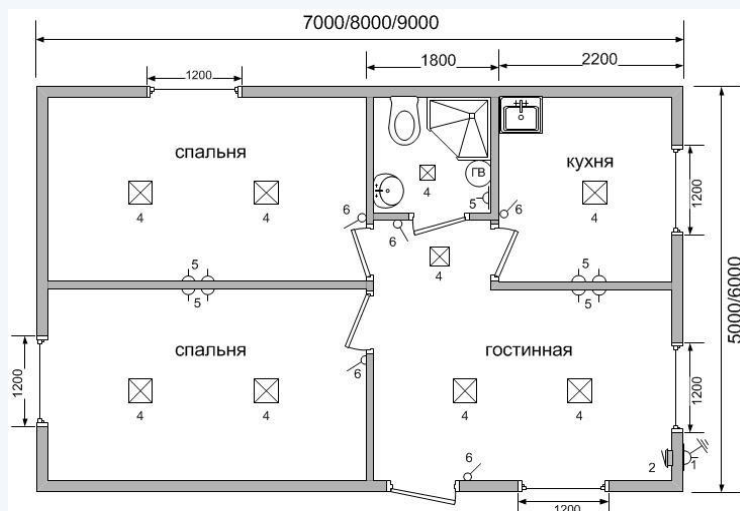

[gefestmodul.com.ua](http://gefestmodul.com.ua)

[gefestmodul@gmail.com](mailto:gefestmodul@gmail.com)

Размеры (мм)	Класс	Код	Цена
8000х5000х2500	Стандарт	DDc85M5	131675
	Премиум	DDp85M5	145245
9000х5000х2500	Стандарт	DDc95M5	142945
	Премиум	DDp95M5	157895
8000х6000х2500	Стандарт	DDc86M5	146395
	Премиум	DDp86M5	160655
9000х6000х2500	Стандарт	DDc96M5	159045
	Премиум	DDp96M5	175835

[gefestmodul.com.ua](http://gefestmodul.com.ua)

[gefestmodul@gmail.com](mailto:gefestmodul@gmail.com)

Размеры (мм)	Класс	Код	Цена
<b>7000x5000x2500</b>	Стандарт	DDc75M6	122475
	Премиум	DDp75M6	134435
<b>8000x5000x2500</b>	Стандарт	DDc85M6	133975
	Премиум	DDp85M6	147545
<b>9000x5000x2500</b>	Стандарт	DDc95M6	145245
	Премиум	DDp95M6	160195
<b>7000x6000x2500</b>	Стандарт	DDc76M6	135815
	Премиум	DDp76M6	148925
<b>8000x6000x2500</b>	Стандарт	DDc86M6	148695
	Премиум	DDp86M6	162955
<b>9000x6000x2500</b>	Стандарт	DDc96M6	161345
	Премиум	DDp96M6	178135