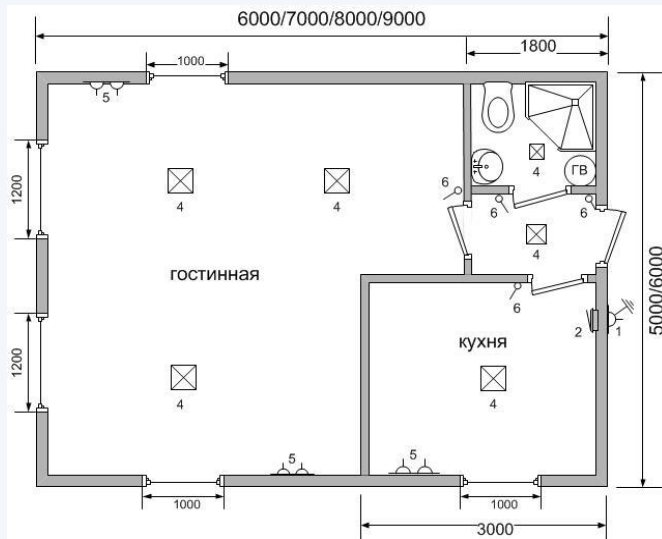

[gefestmodul.com.ua](http://gefestmodul.com.ua)

[gefestmodul@gmail.com](mailto:gefestmodul@gmail.com)

Размеры (мм)	Класс	Код	Цена
6000x5000x2500	Стандарт	DDc65M3	104765
	Премиум	DDp65M3	115805
7000x5000x2500	Стандарт	DDc75M3	115575
	Премиум	DDp75M3	127535
8000x5000x2500	Стандарт	DDc85M3	127075
	Премиум	DDp85M3	140645
9000x5000x2500	Стандарт	DDc95M3	138345
	Премиум	DDp95M3	153295
6000x6000x2500	Стандарт	DDc66M3	115115
	Премиум	DDp66M3	125695
7000x6000x2500	Стандарт	DDc76M3	128915
	Премиум	DDp76M3	142025
8000x6000x2500	Стандарт	DDc86M3	141795
	Премиум	DDp86M3	156055
9000x6000x2500	Стандарт	DDc96M3	154445
	Премиум	DDp96M3	171235

[gefestmodul.com.ua](http://gefestmodul.com.ua)

[gefestmodul@gmail.com](mailto:gefestmodul@gmail.com)

Размеры (мм)	Класс	Код	Цена
6000x5000x2500	Стандарт	DDc65M4	108215
	Премиум	DDp65M4	119255
7000x5000x2500	Стандарт	DDc75M4	119025
	Премиум	DDp75M4	130985
8000x5000x2500	Стандарт	DDc85M4	130525
	Премиум	DDp85M4	144095
9000x5000x2500	Стандарт	DDc95M4	141795
	Премиум	DDp95M4	156745
6000x6000x2500	Стандарт	DDc66M4	118565
	Премиум	DDp66M4	129145
7000x6000x2500	Стандарт	DDc76M4	132365
	Премиум	DDp76M4	145475
8000x6000x2500	Стандарт	DDc86M4	145245
	Премиум	DDp86M4	159505
9000x6000x2500	Стандарт	DDc96M4	157895
	Премиум	DDp96M4	174685