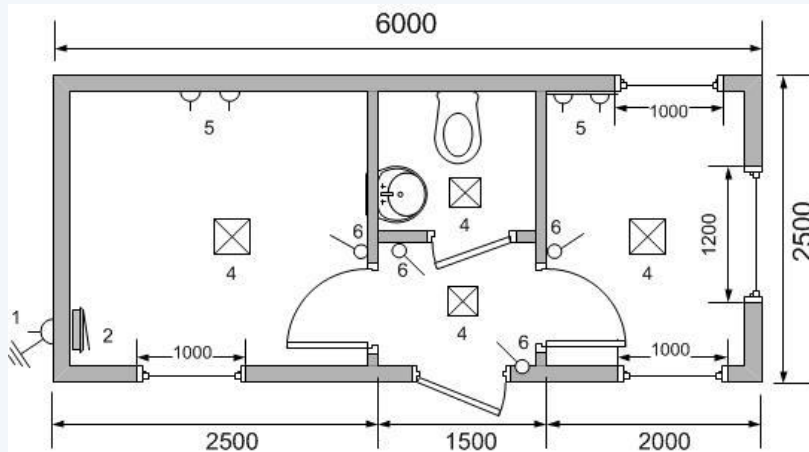

## Блок-посты охраны:

Размеры (мм)	Класс	Код	Цена
	Эконом	ВРe15	24035
<b>1500x1500x2500</b>	Стандарт	ВРc15	24725
	Премиум	ВРp15	25990
	Эконом	ВРe2	27485
<b>2000x2000x2500</b>	Стандарт	ВРc2	28175
	Премиум	ВРp2	29900
	Эконом	ВРe25	29095
<b>2500x2500x2500</b>	Стандарт	ВРc25	30360
	Премиум	ВРp25	32775

Размеры (мм)	Класс	Код	Цена
	Эконом	ВРе32	31855
<b>3000x2500x2500</b>	Стандарт	ВРс32	32775
	Премиум	ВРр32	36570
	Эконом	ВРе42	35190
<b>4000x2500x2500</b>	Стандарт	ВРс42	36570
	Премиум	ВРр42	41055

[gefestmodul.com.ua](http://gefestmodul.com.ua)

[gefestmodul@gmail.com](mailto:gefestmodul@gmail.com)

Размеры (мм)	Класс	Код	Цена
	Эконом	ВРе33	37030
<b>3000x2500x2500</b>	Стандарт	ВРс33	37950
	Премиум	ВРр33	41745
	Эконом	ВРе43	40365
<b>4000x2500x2500</b>	Стандарт	ВРс43	41745
	Премиум	ВРр43	46230

[gefestmodul.com.ua](http://gefestmodul.com.ua)

[gefestmodul@gmail.com](mailto:gefestmodul@gmail.com)

Размеры (мм)	Класс	Код	Цена
	Эконом	ВРе4	57385
<b>6000x2500x2500</b>	Стандарт	ВРС4	58535
	Премиум	ВРр4	64055