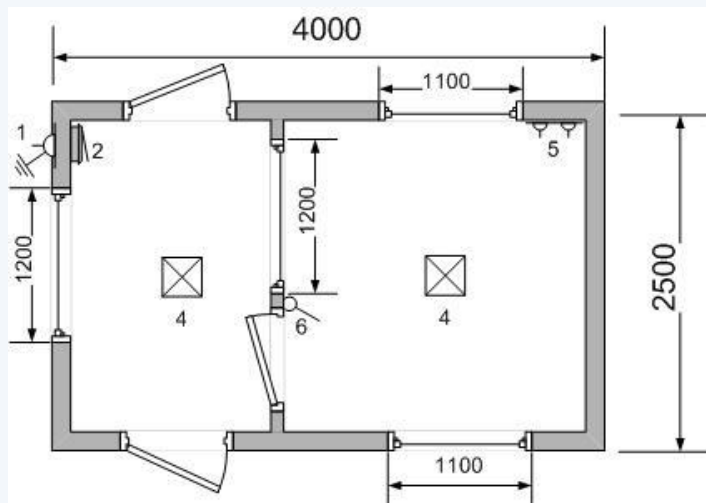

Размеры (мм)	Класс	Код	Цена
	Эконом	КР	41515
4000x2500x2500	Стандарт	КР	42895
	Премиум	КР	48530