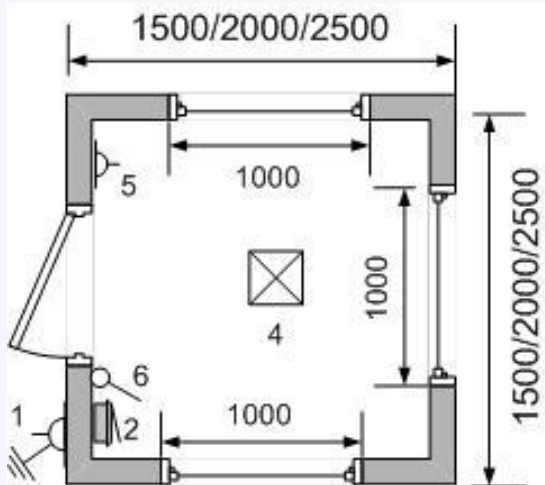

## Блок-посты охраны:

Размеры (мм)	Класс	Код	Цена
	Эконом	ВРe15	24035
<b>1500x1500x2500</b>	Стандарт	ВРc15	24725
	Премиум	ВРp15	25990
	Эконом	ВРe2	27485
<b>2000x2000x2500</b>	Стандарт	ВРc2	28175
	Премиум	ВРp2	29900
	Эконом	ВРe25	29095
<b>2500x2500x2500</b>	Стандарт	ВРc25	30360
	Премиум	ВРp25	32775

Размеры (мм)	Класс	Код	Цена
	Эконом	ВРе32	31855
<b>3000x2500x2500</b>	Стандарт	ВРс32	32775
	Премиум	ВРр32	36570
	Эконом	ВРе42	35190
<b>4000x2500x2500</b>	Стандарт	ВРс42	36570
	Премиум	ВРр42	41055

[gefestmodul.com.ua](http://gefestmodul.com.ua)

[gefestmodul@gmail.com](mailto:gefestmodul@gmail.com)

Размеры (мм)	Класс	Код	Цена
	Эконом	ВРе33	37030
<b>3000x2500x2500</b>	Стандарт	ВРс33	37950
	Премиум	ВРр33	41745
	Эконом	ВРе43	40365
<b>4000x2500x2500</b>	Стандарт	ВРс43	41745
	Премиум	ВРр43	46230

[gefestmodul.com.ua](http://gefestmodul.com.ua)

[gefestmodul@gmail.com](mailto:gefestmodul@gmail.com)

Размеры (мм)	Класс	Код	Цена
	Эконом	ВРе4	57385
<b>6000x2500x2500</b>	Стандарт	ВРС4	58535
	Премиум	ВРр4	64055