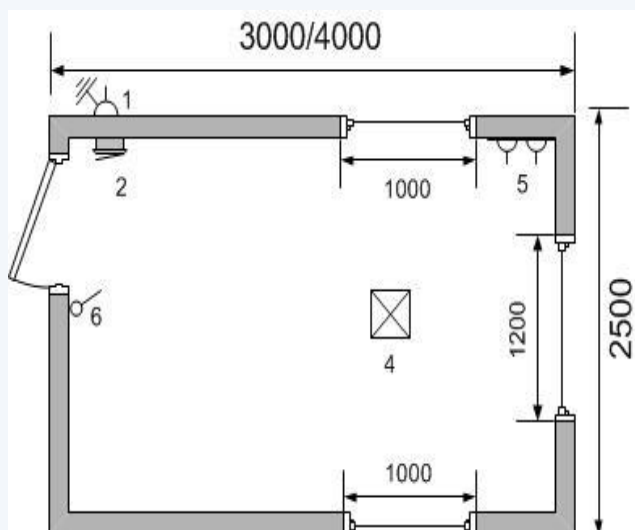

## Блок-посты охраны:

Размеры (мм)	Класс	Код	Цена
	Эконом	ВРe15	24035
<b>1500x1500x2500</b>	Стандарт	ВРc15	24725
	Премиум	ВРp15	25990
	Эконом	ВРe2	27485
<b>2000x2000x2500</b>	Стандарт	ВРc2	28175
	Премиум	ВРp2	29900
	Эконом	ВРe25	29095
<b>2500x2500x2500</b>	Стандарт	ВРc25	30360
	Премиум	ВРp25	32775

Размеры (мм)	Класс	Код	Цена
	Эконом	ВРе32	31855
<b>3000x2500x2500</b>	Стандарт	ВРс32	32775
	Премиум	ВРр32	36570
	Эконом	ВРе42	35190
<b>4000x2500x2500</b>	Стандарт	ВРс42	36570
	Премиум	ВРр42	41055

[gefestmodul.com.ua](http://gefestmodul.com.ua)

[gefestmodul@gmail.com](mailto:gefestmodul@gmail.com)

Размеры (мм)	Класс	Код	Цена
	Эконом	ВРе33	37030
<b>3000x2500x2500</b>	Стандарт	ВРс33	37950
	Премиум	ВРр33	41745
	Эконом	ВРе43	40365
<b>4000x2500x2500</b>	Стандарт	ВРс43	41745
	Премиум	ВРр43	46230

[gefestmodul.com.ua](http://gefestmodul.com.ua)

[gefestmodul@gmail.com](mailto:gefestmodul@gmail.com)

Размеры (мм)	Класс	Код	Цена
	Эконом	ВРе4	57385
<b>6000x2500x2500</b>	Стандарт	ВРС4	58535
	Премиум	ВРр4	64055