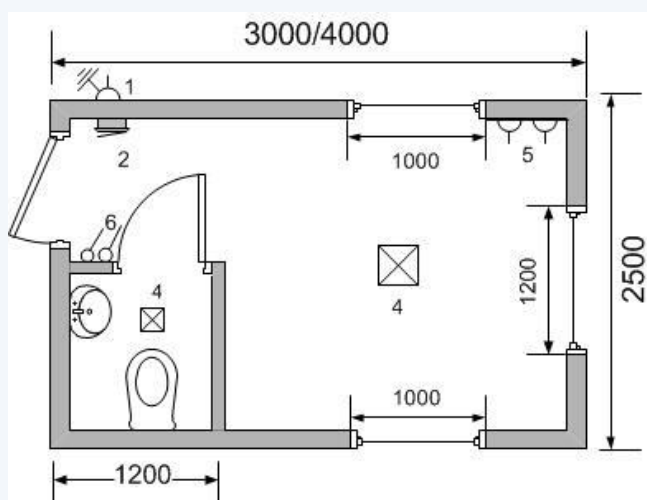

## Блок-посты охраны:

Размеры (мм)	Класс	Код	Цена
	Эконом	ВРe15	24035
<b>1500x1500x2500</b>	Стандарт	ВРc15	24725
	Премиум	ВРp15	25990
	Эконом	ВРe2	27485
<b>2000x2000x2500</b>	Стандарт	ВРc2	28175
	Премиум	ВРp2	29900
	Эконом	ВРe25	29095
<b>2500x2500x2500</b>	Стандарт	ВРc25	30360
	Премиум	ВРp25	32775

Размеры (мм)	Класс	Код	Цена
	Эконом	ВРе32	31855
<b>3000x2500x2500</b>	Стандарт	ВРс32	32775
	Премиум	ВРр32	36570
	Эконом	ВРе42	35190
<b>4000x2500x2500</b>	Стандарт	ВРс42	36570
	Премиум	ВРр42	41055

[gefestmodul.com.ua](http://gefestmodul.com.ua)

[gefestmodul@gmail.com](mailto:gefestmodul@gmail.com)

Размеры (мм)	Класс	Код	Цена
	Эконом	ВРе33	37030
<b>3000x2500x2500</b>	Стандарт	ВРс33	37950
	Премиум	ВРр33	41745
	Эконом	ВРе43	40365
<b>4000x2500x2500</b>	Стандарт	ВРс43	41745
	Премиум	ВРр43	46230

[gefestmodul.com.ua](http://gefestmodul.com.ua)

[gefestmodul@gmail.com](mailto:gefestmodul@gmail.com)

Размеры (мм)	Класс	Код	Цена
	Эконом	ВРе4	57385
<b>6000x2500x2500</b>	Стандарт	ВРС4	58535
	Премиум	ВРр4	64055