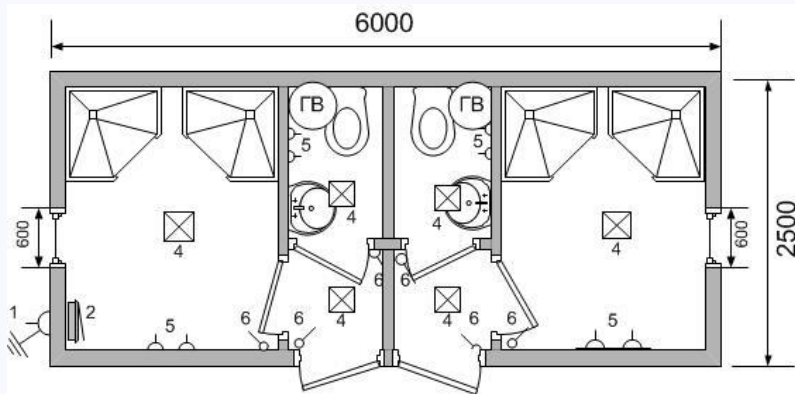

## Санитарные блоки:

Размеры (мм)	Класс	Код	Цена
	Эконом	SBe7	72795
<b>6000x2500x2500</b>	Стандарт	SBc7	73945
	Премиум	SBp7	80615

Размеры (мм)	Класс	Код	Цена
	Эконом	SBe5	82685
<b>6000x2500x2500</b>	Стандарт	SBc5	83835
	Премиум	SBp5	90505

[gefestmodul.com.ua](http://gefestmodul.com.ua)

[gefestmodul@gmail.com](mailto:gefestmodul@gmail.com)

Размеры (мм)	Класс	Код	Цена
	Эконом	SBe4	65435
<b>6000x2500x2500</b>	Стандарт	SBc4	66585
	Премиум	SBp4	72105

Размеры (мм)	Класс	Код	Цена
	Эконом	SBe3	56350
<b>4000x2500x2500</b>	Стандарт	SBc3	57730
	Премиум	SBp3	63365

[gefestmodul.com.ua](http://gefestmodul.com.ua)

[gefestmodul@gmail.com](mailto:gefestmodul@gmail.com)

Размеры (мм)	Класс	Код	Цена
	Эконом	SBe2	38755
<b>3000x2000x2500</b>	Стандарт	SBc2	39675
	Премиум	SBp2	44620

Размеры (мм)	Класс	Код	Цена
	Эконом	SBe1	24610
<b>1500x1500x2500</b>	Стандарт	SBc1	25300
	Премиум	SBp1	26565