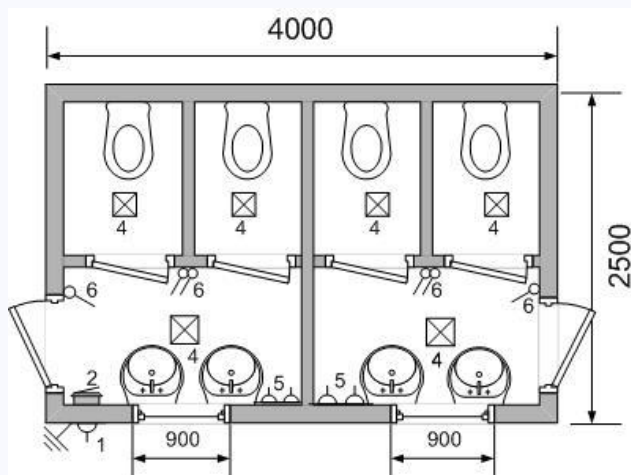

## Санитарные блоки:

Размеры (мм)	Класс	Код	Цена
	Эконом	SBe7	72795
<b>6000x2500x2500</b>	Стандарт	SBc7	73945
	Премиум	SBp7	80615

Размеры (мм)	Класс	Код	Цена
	Эконом	SBe5	82685
<b>6000x2500x2500</b>	Стандарт	SBc5	83835
	Премиум	SBp5	90505

[gefestmodul.com.ua](http://gefestmodul.com.ua)

[gefestmodul@gmail.com](mailto:gefestmodul@gmail.com)

Размеры (мм)	Класс	Код	Цена
	Эконом	SBe4	65435
<b>6000x2500x2500</b>	Стандарт	SBc4	66585
	Премиум	SBp4	72105

Размеры (мм)	Класс	Код	Цена
	Эконом	SBe3	56350
<b>4000x2500x2500</b>	Стандарт	SBc3	57730
	Премиум	SBp3	63365

[gefestmodul.com.ua](http://gefestmodul.com.ua)

[gefestmodul@gmail.com](mailto:gefestmodul@gmail.com)

Размеры (мм)	Класс	Код	Цена
	Эконом	SBe2	38755
<b>3000x2000x2500</b>	Стандарт	SBc2	39675
	Премиум	SBp2	44620

Размеры (мм)	Класс	Код	Цена
	Эконом	SBe1	24610
<b>1500x1500x2500</b>	Стандарт	SBc1	25300
	Премиум	SBp1	26565