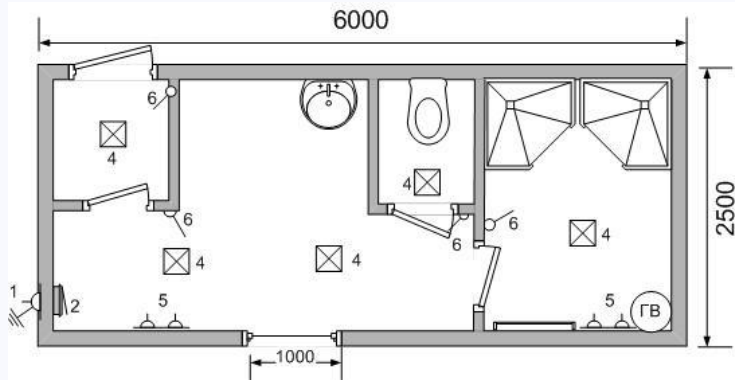

## Санитарные блоки:

Размеры (мм)	Класс	Код	Цена
	Эконом	SBe7	72795
<b>6000x2500x2500</b>	Стандарт	SBc7	73945
	Премиум	SBp7	80615

Размеры (мм)	Класс	Код	Цена
	Эконом	SBe5	82685
<b>6000x2500x2500</b>	Стандарт	SBc5	83835
	Премиум	SBp5	90505

[gefestmodul.com.ua](http://gefestmodul.com.ua)

[gefestmodul@gmail.com](mailto:gefestmodul@gmail.com)

Размеры (мм)	Класс	Код	Цена
	Эконом	SBe4	65435
<b>6000x2500x2500</b>	Стандарт	SBc4	66585
	Премиум	SBp4	72105

Размеры (мм)	Класс	Код	Цена
	Эконом	SBe3	56350
<b>4000x2500x2500</b>	Стандарт	SBc3	57730
	Премиум	SBp3	63365

[gefestmodul.com.ua](http://gefestmodul.com.ua)

[gefestmodul@gmail.com](mailto:gefestmodul@gmail.com)

Размеры (мм)	Класс	Код	Цена
	Эконом	SBe2	38755
<b>3000x2000x2500</b>	Стандарт	SBc2	39675
	Премиум	SBp2	44620

Размеры (мм)	Класс	Код	Цена
	Эконом	SBe1	24610
<b>1500x1500x2500</b>	Стандарт	SBc1	25300
	Премиум	SBp1	26565