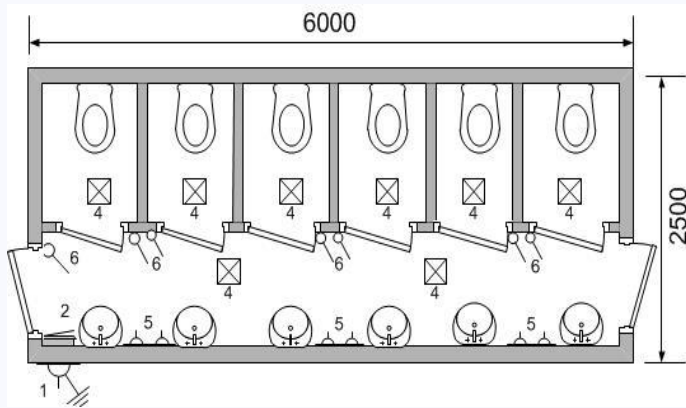

## Санитарные блоки:

Размеры (мм)	Класс	Код	Цена
	Эконом	SBe7	72795
<b>6000x2500x2500</b>	Стандарт	SBc7	73945
	Премиум	SBp7	80615

Размеры (мм)	Класс	Код	Цена
	Эконом	SBe5	82685
<b>6000x2500x2500</b>	Стандарт	SBc5	83835
	Премиум	SBp5	90505

[gefestmodul.com.ua](http://gefestmodul.com.ua)

[gefestmodul@gmail.com](mailto:gefestmodul@gmail.com)

Размеры (мм)	Класс	Код	Цена
	Эконом	SBe4	65435
<b>6000x2500x2500</b>	Стандарт	SBc4	66585
	Премиум	SBp4	72105

Размеры (мм)	Класс	Код	Цена
	Эконом	SBe3	56350
<b>4000x2500x2500</b>	Стандарт	SBc3	57730
	Премиум	SBp3	63365

[gefestmodul.com.ua](http://gefestmodul.com.ua)

[gefestmodul@gmail.com](mailto:gefestmodul@gmail.com)

Размеры (мм)	Класс	Код	Цена
	Эконом	SBe2	38755
<b>3000x2000x2500</b>	Стандарт	SBc2	39675
	Премиум	SBp2	44620

Размеры (мм)	Класс	Код	Цена
	Эконом	SBe1	24610
<b>1500x1500x2500</b>	Стандарт	SBc1	25300
	Премиум	SBp1	26565