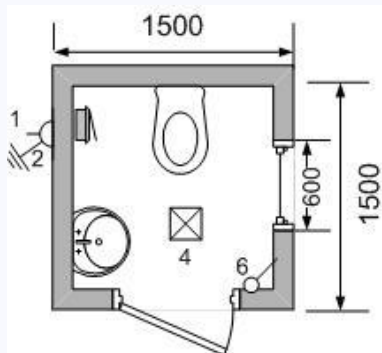

## Санитарные блоки:

Размеры (мм)	Класс	Код	Цена
	Эконом	SBe7	72795
<b>6000x2500x2500</b>	Стандарт	SBc7	73945
	Премиум	SBp7	80615

Размеры (мм)	Класс	Код	Цена
	Эконом	SBe5	82685
<b>6000x2500x2500</b>	Стандарт	SBc5	83835
	Премиум	SBp5	90505

[gefestmodul.com.ua](http://gefestmodul.com.ua)

[gefestmodul@gmail.com](mailto:gefestmodul@gmail.com)

Размеры (мм)	Класс	Код	Цена
	Эконом	SBe4	65435
<b>6000x2500x2500</b>	Стандарт	SBc4	66585
	Премиум	SBp4	72105

Размеры (мм)	Класс	Код	Цена
	Эконом	SBe3	56350
<b>4000x2500x2500</b>	Стандарт	SBc3	57730
	Премиум	SBp3	63365

[gefestmodul.com.ua](http://gefestmodul.com.ua)

[gefestmodul@gmail.com](mailto:gefestmodul@gmail.com)

Размеры (мм)	Класс	Код	Цена
	Эконом	SBe2	38755
<b>3000x2000x2500</b>	Стандарт	SBc2	39675
	Премиум	SBp2	44620

Размеры (мм)	Класс	Код	Цена
	Эконом	SBe1	24610
<b>1500x1500x2500</b>	Стандарт	SBc1	25300
	Премиум	SBp1	26565