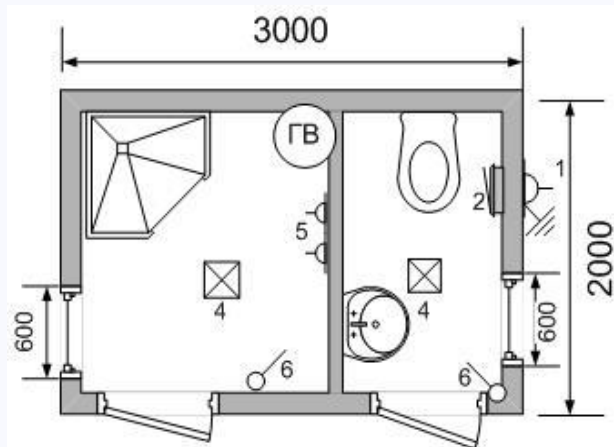

## Санитарные блоки:

Размеры (мм)	Класс	Код	Цена
	Эконом	SBe7	72795
<b>6000x2500x2500</b>	Стандарт	SBc7	73945
	Премиум	SBp7	80615

Размеры (мм)	Класс	Код	Цена
	Эконом	SBe5	82685
<b>6000x2500x2500</b>	Стандарт	SBc5	83835
	Премиум	SBp5	90505

[gefestmodul.com.ua](http://gefestmodul.com.ua)

[gefestmodul@gmail.com](mailto:gefestmodul@gmail.com)

Размеры (мм)	Класс	Код	Цена
	Эконом	SBe4	65435
<b>6000x2500x2500</b>	Стандарт	SBc4	66585
	Премиум	SBp4	72105

Размеры (мм)	Класс	Код	Цена
	Эконом	SBe3	56350
<b>4000x2500x2500</b>	Стандарт	SBc3	57730
	Премиум	SBp3	63365

[gefestmodul.com.ua](http://gefestmodul.com.ua)

[gefestmodul@gmail.com](mailto:gefestmodul@gmail.com)

Размеры (мм)	Класс	Код	Цена
	Эконом	SBe2	38755
<b>3000x2000x2500</b>	Стандарт	SBc2	39675
	Премиум	SBp2	44620

Размеры (мм)	Класс	Код	Цена
	Эконом	SBe1	24610
<b>1500x1500x2500</b>	Стандарт	SBc1	25300
	Премиум	SBp1	26565