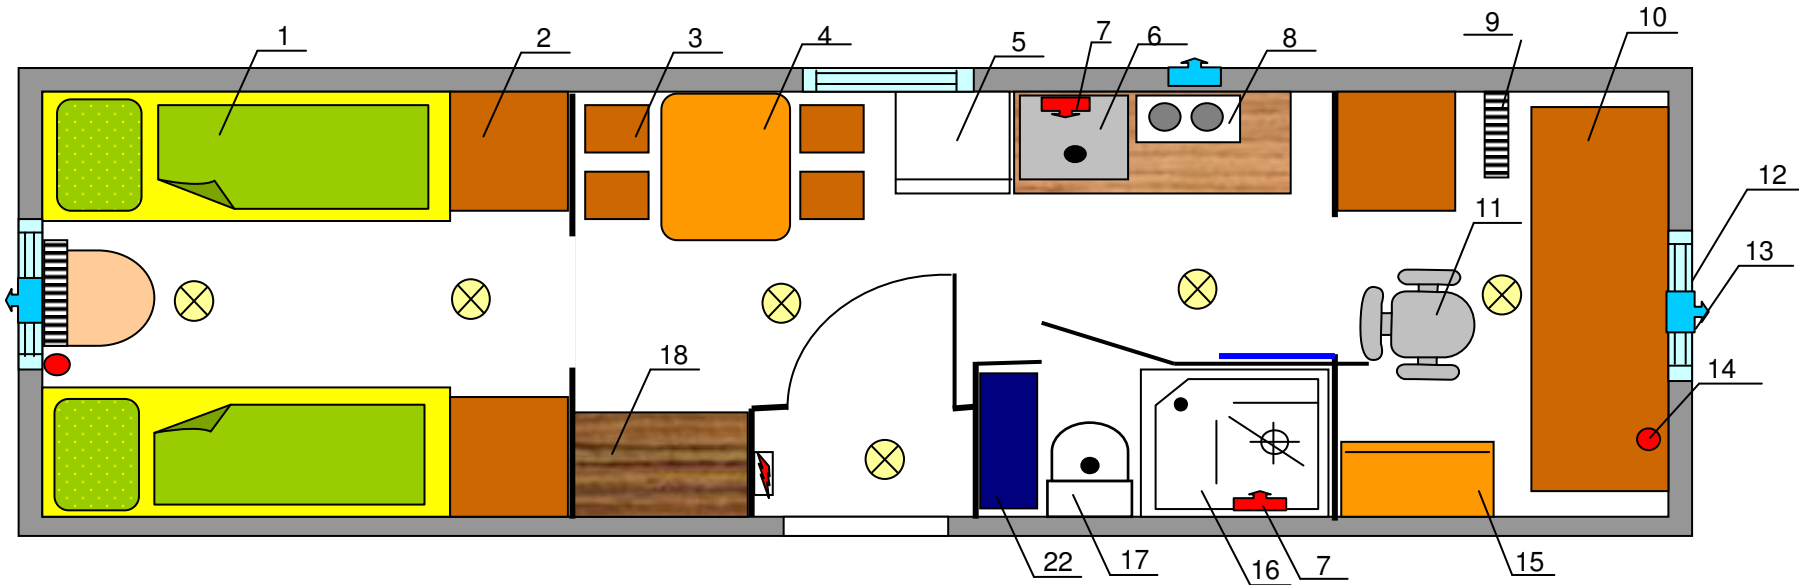

**НМЗ "ЮПИТЕР-1.10"  
жилое для руководителя**

- |           |                     |                         |
|-----------|---------------------|-------------------------|
| 1 тамбур  | 1 кровать           | 10 стол рабочий         |
| 2 кухня   | 2 шкаф              | 11 кресло               |
| 3 душевая | 3 табурет           | 12 окно металлопластик. |
| 4 кабинет | 4 стол консольный   | 13 вентилятор вытяжной  |
| 5 спальня | 5 холодильник       | 14 огнетушитель         |
|           | 6 тумба с раковиной | 15 полка книжн.         |
|           | 7 водонагреватель   | 16 поддон душевой       |
|           | 8 плита эл.         | 17 биотуалет            |
|           | 9 радиатор маслян.  | 18 тумба кухонная       |