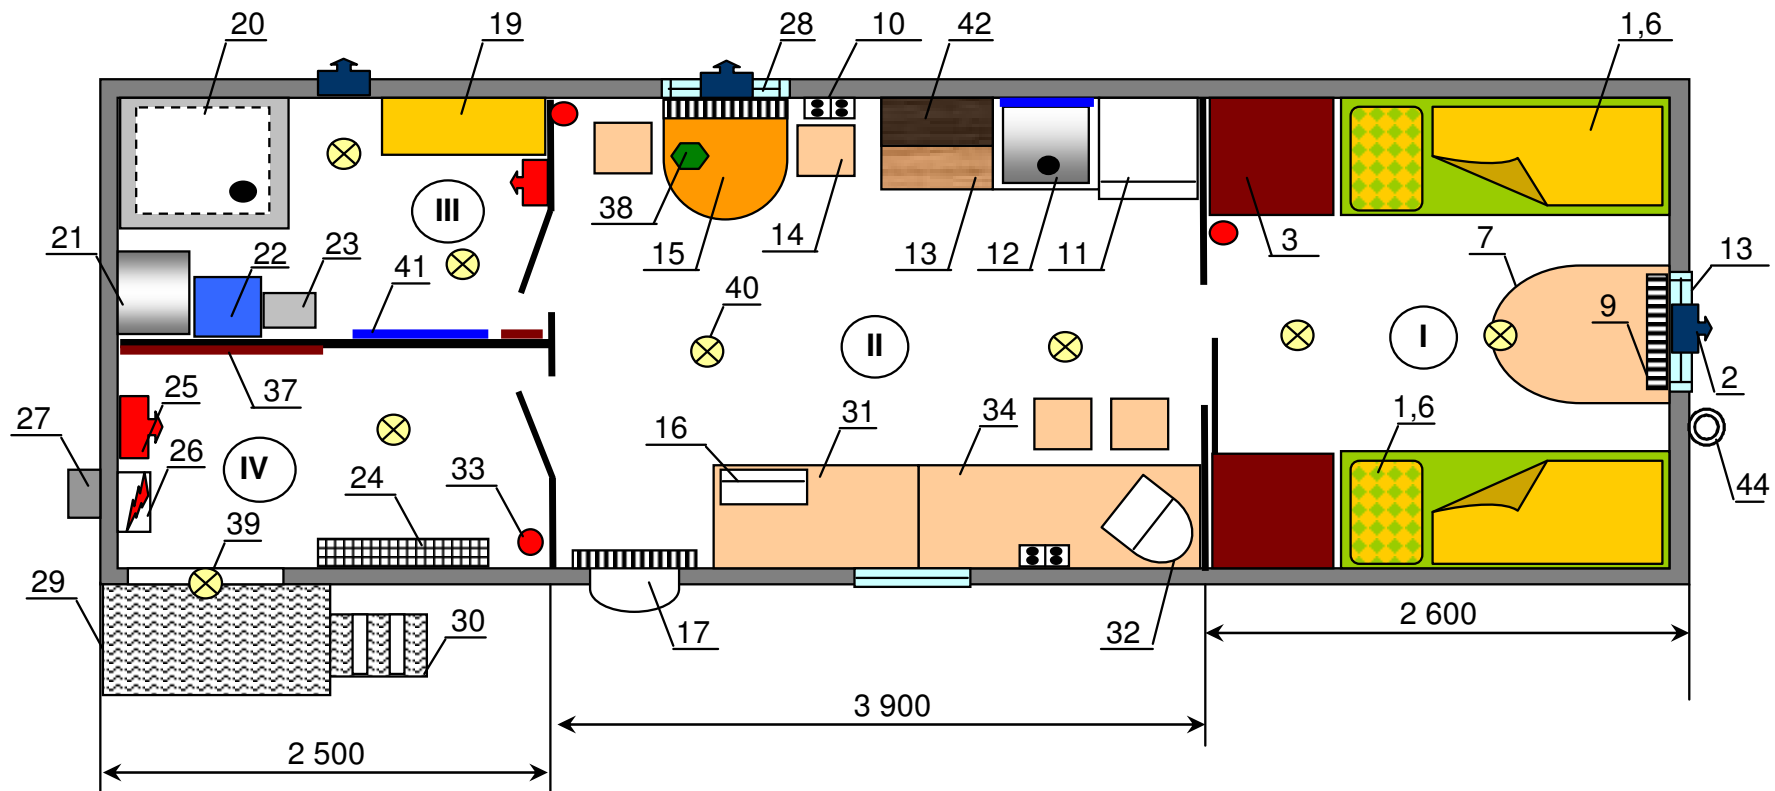

НМЗ "ЮПИТЕР-1.11"
жилое на 4 человека+кухня и рабочее место
повышенной комфортности (2,8х9м)

- I Спальное помещение
- II Кухонное помещение
- III Душевая комната
- IV Тамбур

34. Стол письменный

34. Столешница

31. Стол-тумба