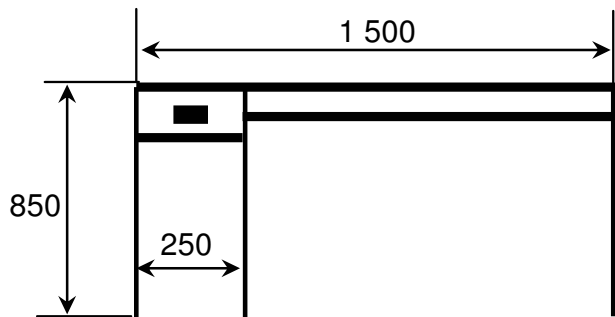

НМЗ "ЮПИТЕР-1.11"
жилое на 4 человека+кухня и рабочее место
повышенной комфортности (2,8х9м)

- I Спальное помещение
- II Кухонное помещение
- III Душевая комната
- IV Тамбур

34. Стол письменный

34. Столешница