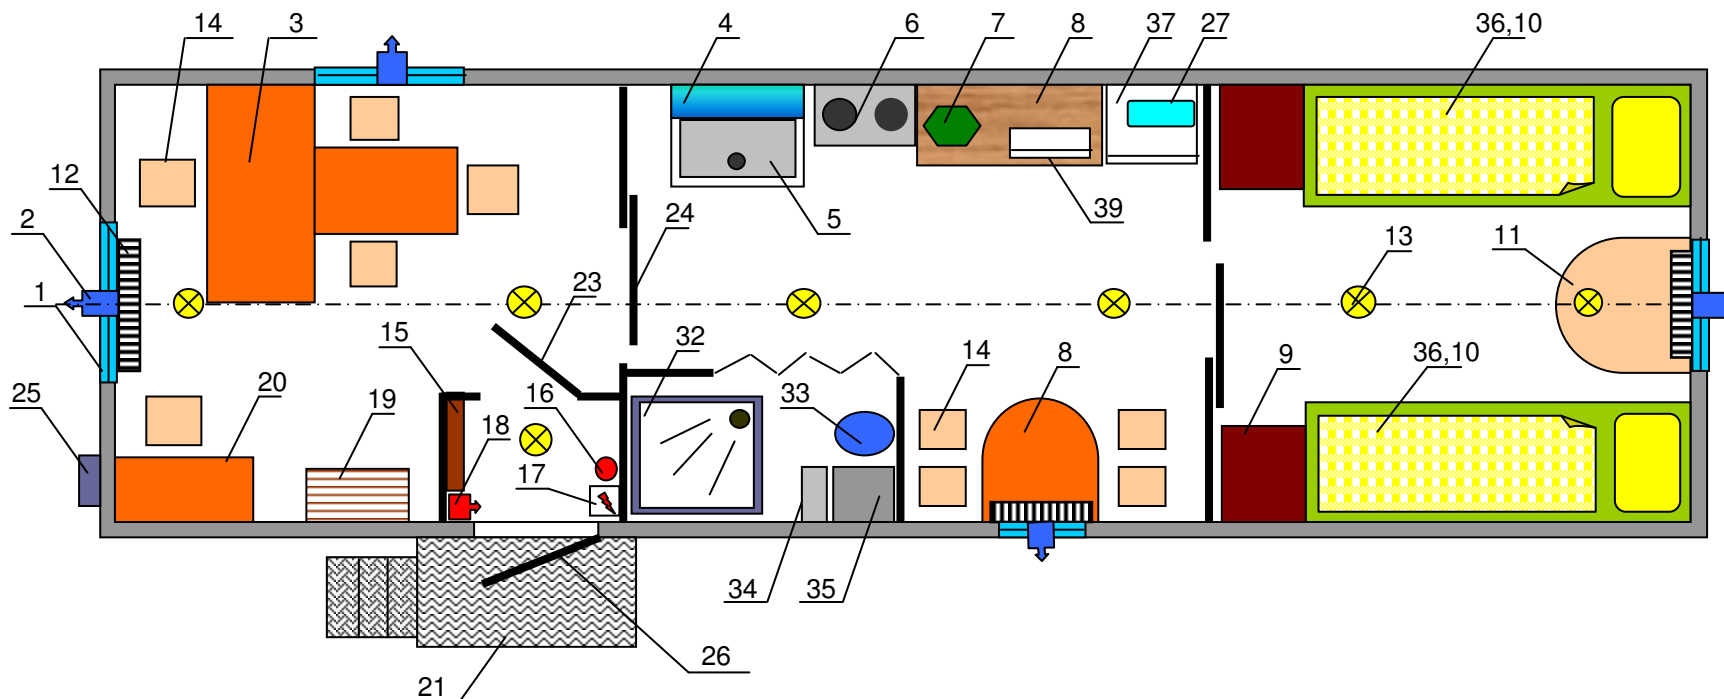

НМЗ "ЮПИТЕР - 1.18"

жилое на 4 человека с рабочим помещением повышенной комфортности (2,8х9м)

- | | | | |
|---------------------------------------|------------------------|-----------------------|----------------------------------|
| 1-Окно металлопластиковое | 11-Стол консольный | 21-Площадка входная | 31-Шасси |
| 2-Вентилятор вытяжной | 12-Радиатор масляный | 22-Трап входной | 32-поддон душевой |
| 3-Стол рабочий | 13-Светильник НБП-2 | 23-Дверь распашная | 33-бойлер |
| 4-Водонагреватель | 14-Табурет | 24-Дверь раздвижная | 34-насос |
| 5-Тумба с мойкой из нержавеющей стали | 15-Вешалка | 25-Бокс вводной | 35-емкость для воды 0.75м в куб. |
| 6-Плита 2-х комфорочная | 16-Огнетушитель | 26-Дверь входная | 36-полка верхняя |
| 7-Чайник электрический | 17-Электроцит | 27-Аптечка | 37-холодильник |
| 8-Стол-тумба | 18-Тепловентилятор | 28-Сетка москитная | |
| 9-Шкаф платяной | 19-Полка под документы | 29-Шланг подкачки шин | |
| 10-Кровать нижняя с рундуком | 20-Стол под рацию | 30-Зеркало | |