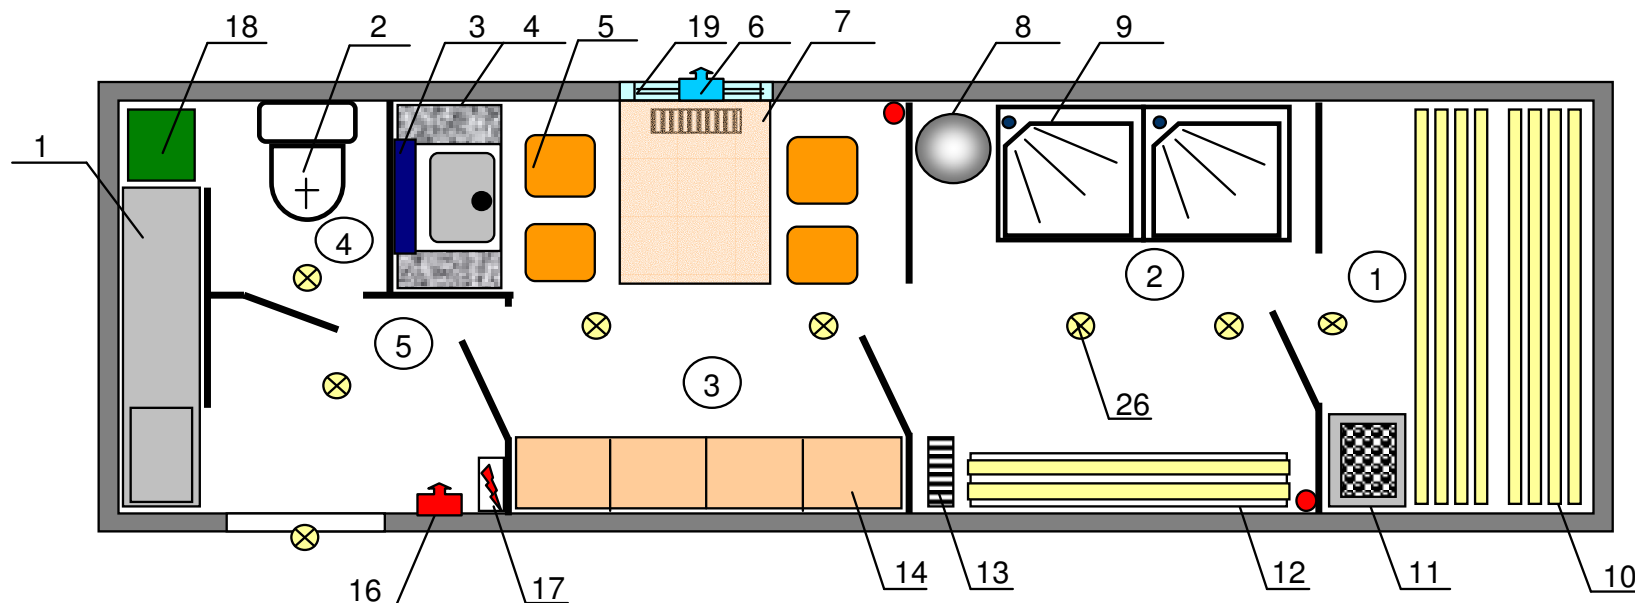

НМЗ "ЮПИТЕР-3.12" сауна + санузел

Экспликация помещений

- 1. Сауна
- 2. Душевая
- 3. Комната отдыха
- 4. Туалет
- 5. Тамбур

- 1- емкость под воду 1.5 м куб.
- 2- унитаз
- 3- водонагреватель
- 4- тумба с мойкой
- 5- табурет
- 6- вентилятор вытяжн.

Спецификация

- 7- стол
- 8- водонагреватель проточный
- 9- кабина душевая
- 10- скамья 2-х уровневая
- 11- электропечь
- 12- скамья
- 13- обогреватель масляный
- 14- шкаф встроенный 4-х створч.
- 15- вешалка
- 16- тепловентилятор
- 17- щит электрический
- 18- насос