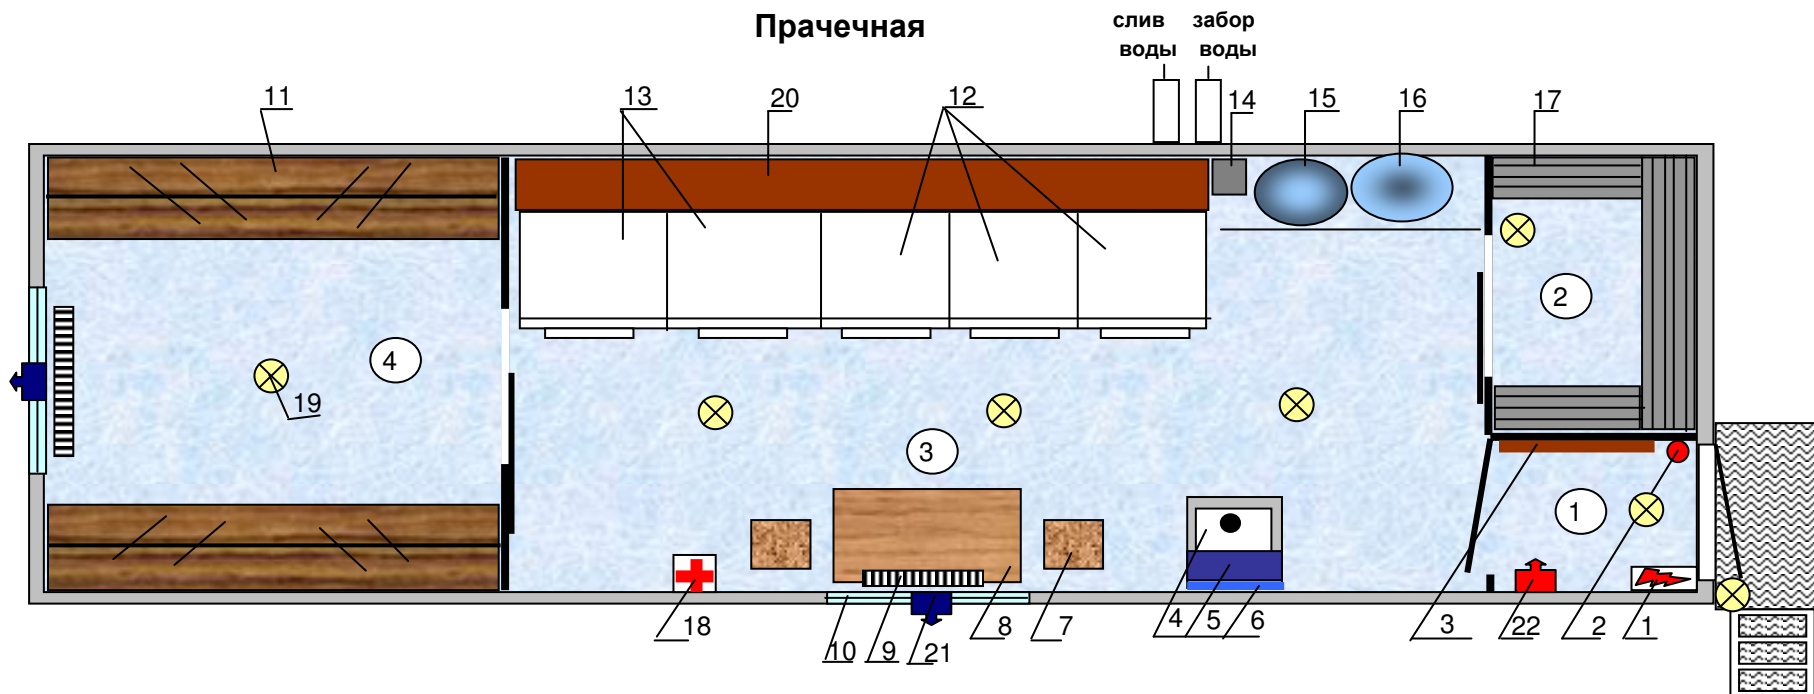

НМЗ "ЮПИТЕР-3.16" Прачечная

Экспликация помещений

- 1.тамбур
- 2.комната для реагентов
- 3.прачечная
- 4.гладильная

Спецификация

- | | | | |
|-------------------|---------------------|--------------------|---|
| 1-электроцит | 6-зеркало | 11-шкаф для белья | 16-бак для воды 1500м в куб. |
| 2-огнетушитель | 7-тубурет | 12-стиральн машина | 17-полки под реагенты |
| 3-вешалка | 8-стол | 13-сушилка PRIMUS | 18-аптечка |
| 4-умывальник | 9-радиатор маслян. | 14-насос | 19-светильник |
| 5-водонагреватель | 10-окно металлоплас | 15-бойлер 200л | 20-стилаж для креплен. машин.
с вытяжной вентиляцией |
| | | | 21-вентилятор вытяжной |
| | | | 22-тепловентилятор |