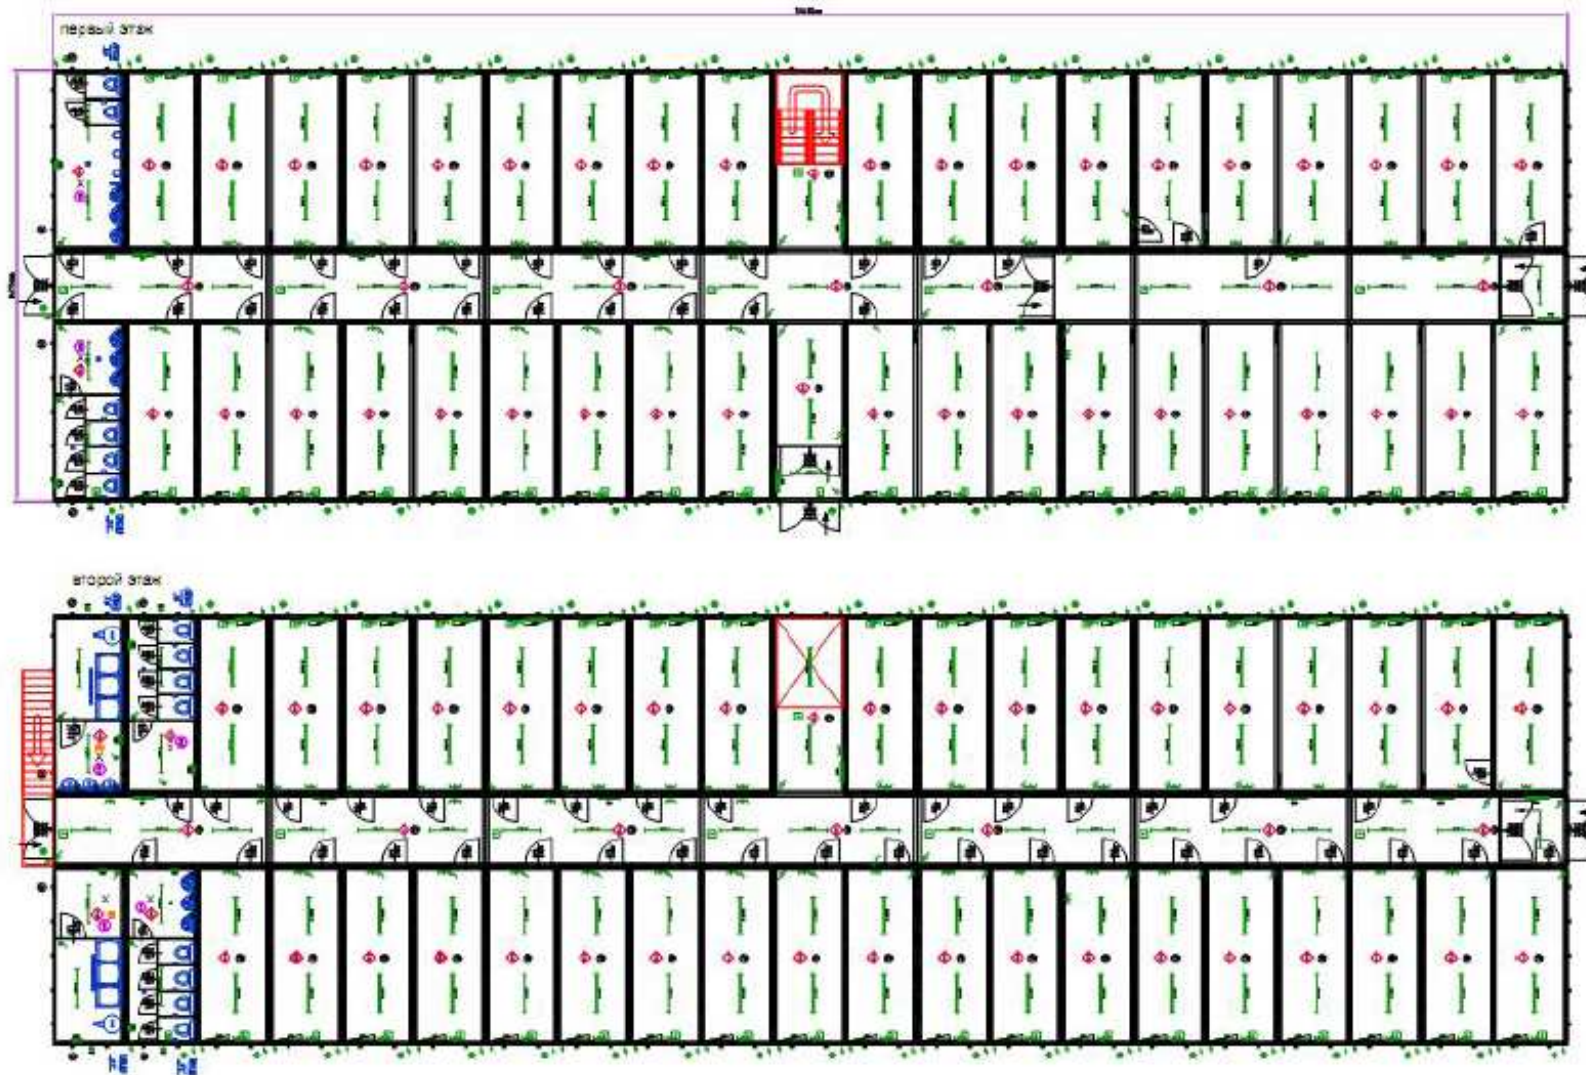

Модульный военный городок

- Казарма
- Кухня, столовая
- Банно-прачечный комплекс
- Душ, туалет
- Госпиталь

Казарма

Солдатская казарма. Один этаж. Санитарные услуги на этаже.

Казарма 18 комнат, Один этаж. Санитарные услуги на этаже.

Казарма 76 комнат, Два этажа. Санитарные услуги на этаже.

Модульная казарма. Фото.

Кухня, столовая

Модульная столовая с кухней на 100 человек

Модульная столовая с кухней на 200 человек

Модульная столовая с кухней на 300 человек

Модульная столовая с кухней 100 человек

Фасад 1-15

Фасад 15-1

Модульная столовая с кухней

Душ. Туалет.

Медпункт с амбулаторией

Фасад 1-9

Фасад 9-1