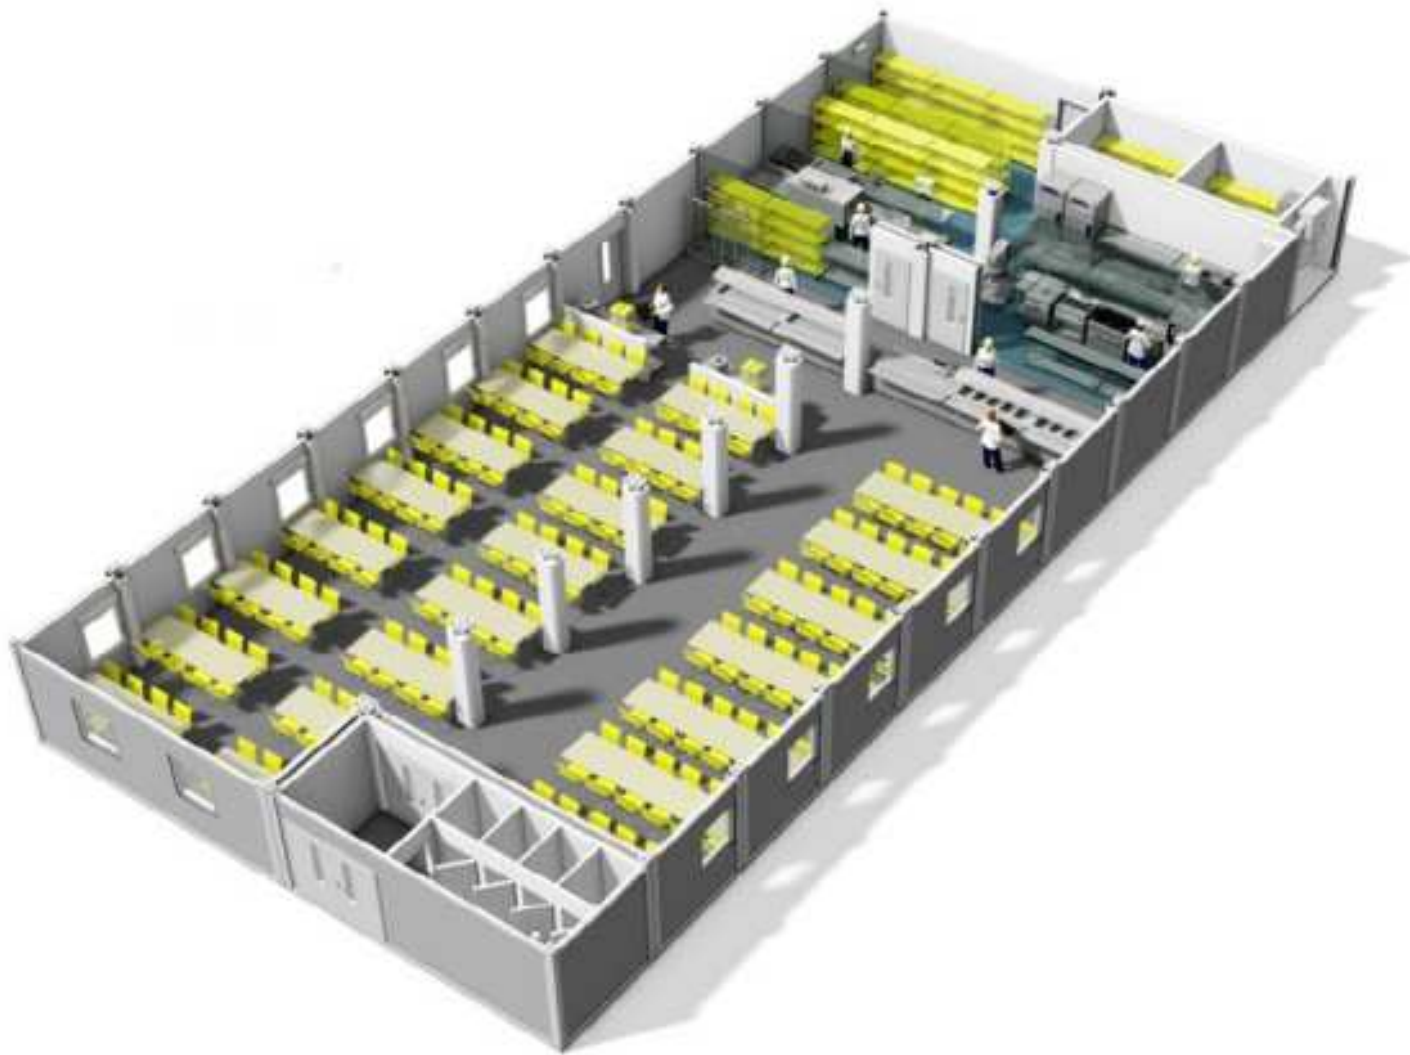

Модульный военный городок

- Казарма
- Кухня, столовая
- Банно-прачечный комплекс
- Душ, туалет
- Госпиталь

Казарма

Солдатская казарма. Один этаж. Санитарные услуги на этаже.

Казарма 18 комнат, Один этаж. Санитарные услуги на этаже.

Казарма 76 комнат, Два этажа. Санитарные услуги на этаже.

Модульная казарма. Фото.

Кухня, столовая

Модульная столовая с кухней на 100 человек

Модульная столовая с кухней на 200 человек

Модульная столовая с кухней на 300 человек

Модульная столовая с кухней 100 человек

Фасад 1-15

Фасад 15-1

Модульная столовая с кухней

Душ. Туалет.

Медпункт с амбулаторией

Фасад 1-9

Фасад 9-1