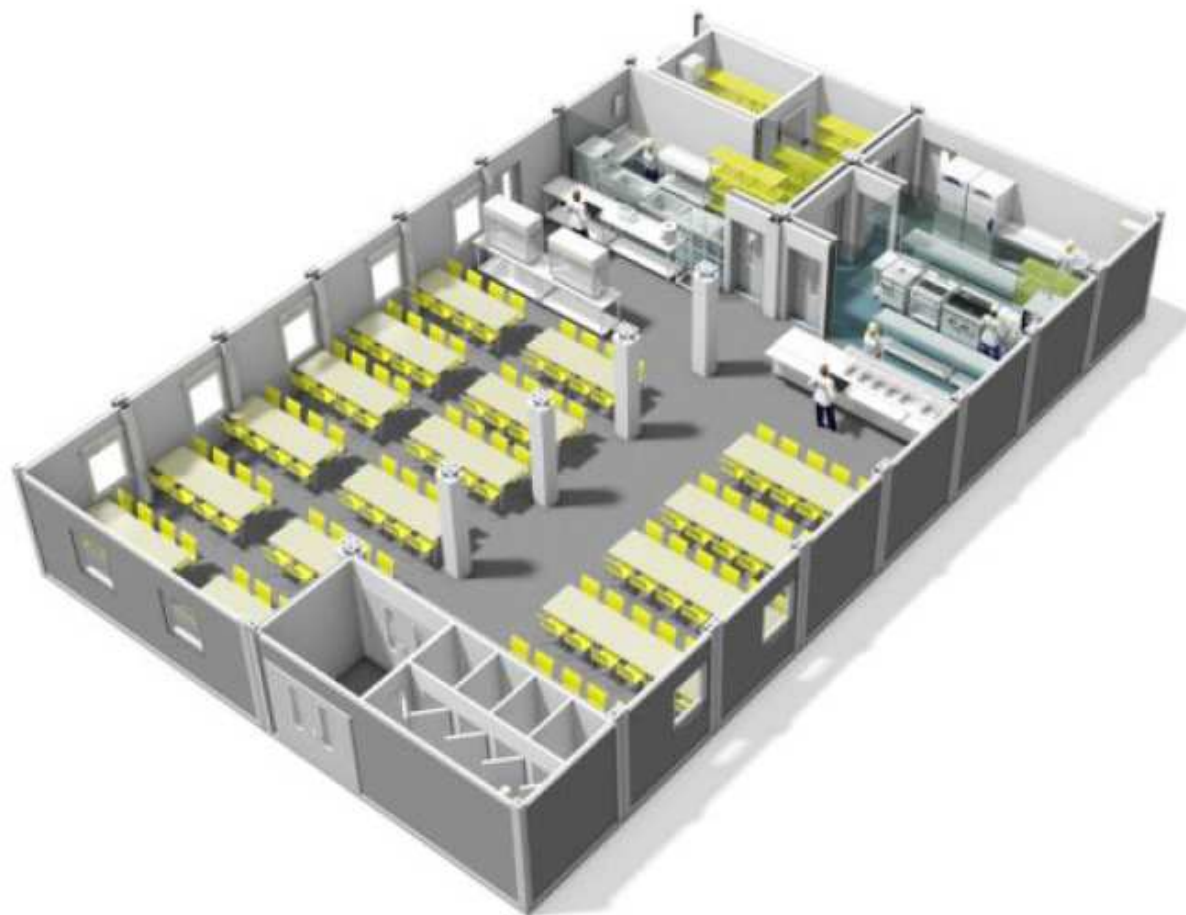

Модульный военный городок

- Казарма
- Кухня, столовая
- Банно-прачечный комплекс
- Душ, туалет
- Госпиталь

Казарма

Солдатская казарма. Один этаж. Санитарные услуги на этаже.

Казарма 18 комнат, Один этаж. Санитарные услуги на этаже.

Казарма 76 комнат, Два этажа. Санитарные услуги на этаже.

Модульная казарма. Фото.

Кухня, столовая

Модульная столовая с кухней на 100 человек

Модульная столовая с кухней на 200 человек

Модульная столовая с кухней на 300 человек

Модульная столовая с кухней 100 человек

Фасад 1-15

Фасад 15-1

Модульная столовая с кухней

Душ. Туалет.

Медпункт с амбулаторией

Фасад 1-9

Фасад 9-1