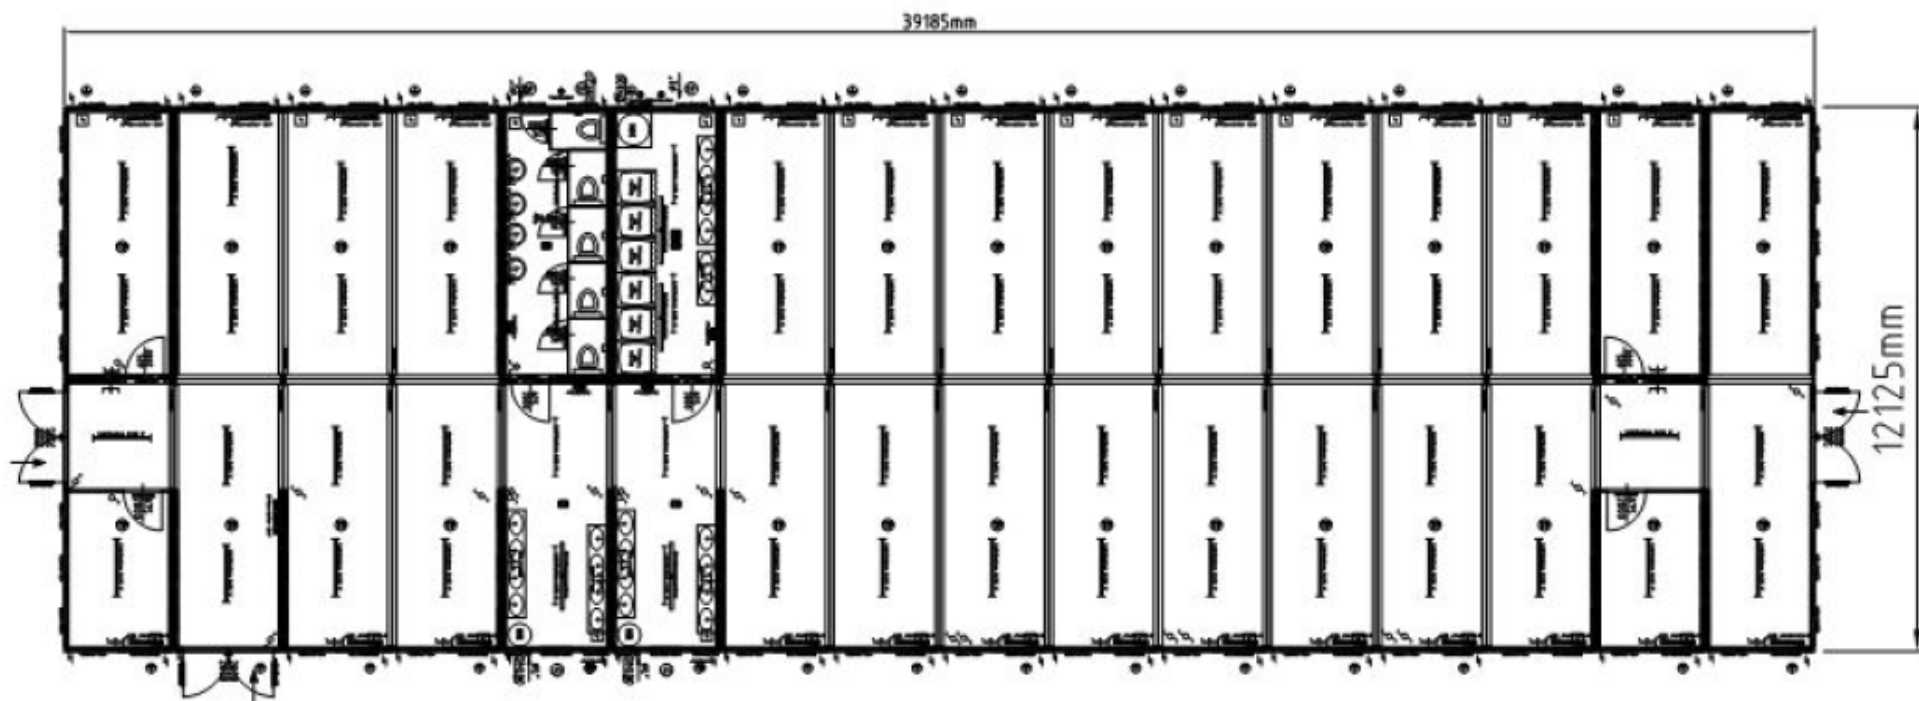

Модульный военный городок

- Казарма
- Кухня, столовая
- Банно-прачечный комплекс
- Душ, туалет
- Госпиталь

Казарма

Солдатская казарма. Один этаж. Санитарные услуги на этаже.

Казарма 18 комнат, Один этаж. Санитарные услуги на этаже.

Казарма 76 комнат, Два этажа. Санитарные услуги на этаже.

Модульная казарма. Фото.

Кухня, столовая

Модульная столовая с кухней на 100 человек

Модульная столовая с кухней на 200 человек

Модульная столовая с кухней на 300 человек

Модульная столовая с кухней 100 человек

Фасад 1-15

Фасад 15-1

Модульная столовая с кухней

Душ. Туалет.

Медпункт с амбулаторией

Фасад 1-9

Фасад 9-1