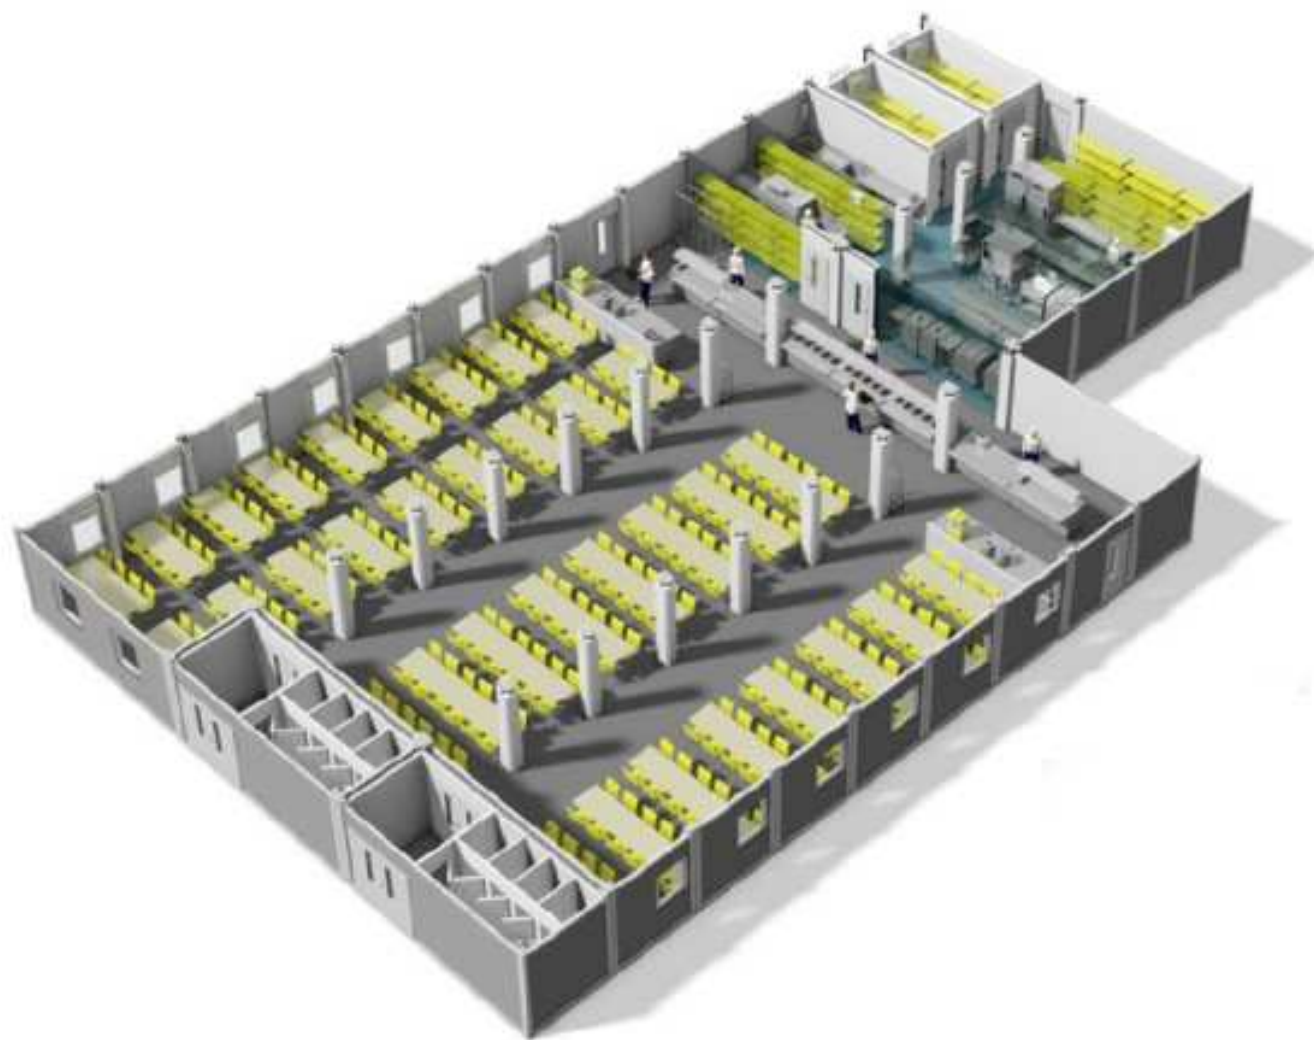

Модульный военный городок

- Казарма
- Кухня, столовая
- Банно-прачечный комплекс
- Душ, туалет
- Госпиталь

Казарма

Солдатская казарма. Один этаж. Санитарные услуги на этаже.

Казарма 18 комнат, Один этаж. Санитарные услуги на этаже.

Казарма 76 комнат, Два этажа. Санитарные услуги на этаже.

Модульная казарма. Фото.

Кухня, столовая

Модульная столовая с кухней на 100 человек

Модульная столовая с кухней на 200 человек

Модульная столовая с кухней на 300 человек

Модульная столовая с кухней 100 человек

Фасад 1-15

Фасад 15-1

Модульная столовая с кухней

Душ. Туалет.

Медпункт с амбулаторией

Фасад 1-9

Фасад 9-1